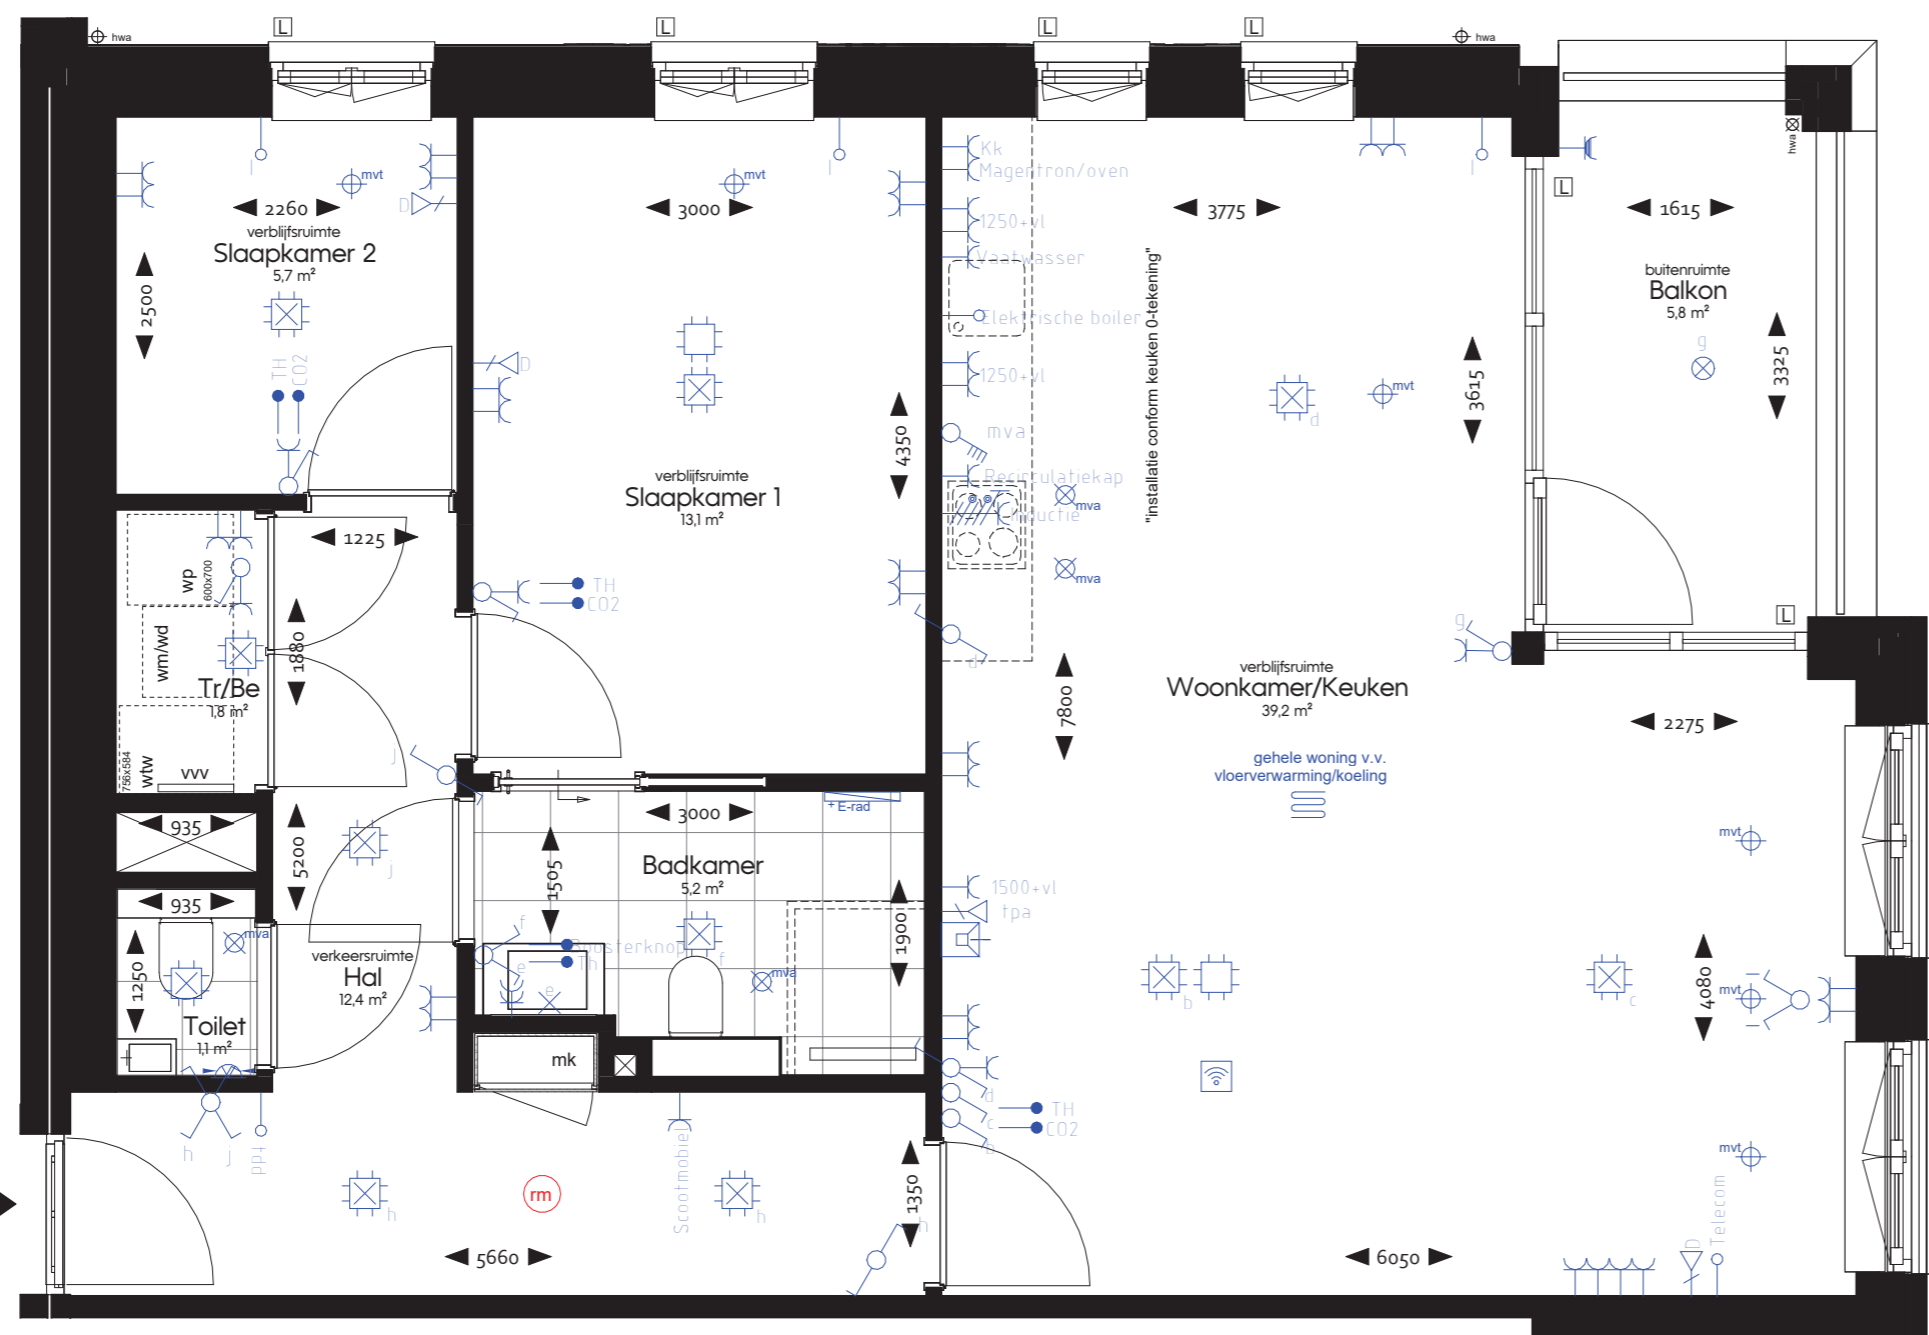

Renvooi Algemeen

- aanduiding afkortingen en symbolen

▲	entree woning/appartement
woningnr.	woningnummer
T	voortuin
Te	terras
B	balkon / loggia
P	parkeerplaats
fb	fietsenberging
L	lift
Bb	bak om boom van bovenliggend binnenterrein
Be	berging
Ab	algemene berging
Tr	technische ruimte
S	screens / zonwering
L	loze leiding t.b.v. screens
wm/wd	wasmachine/wasdroger
whw	warmteterugwinning unit
wp	warmtepomp
vv	verdelers vloerverwarming
rm	rookmelder
⊗	hemelwaterafvoer

Montagehoogtes, mits anders aangegeven, wandcontactdozen op 300-vl, schakelaars op 1050-vl.

Disclaimer
Maatvoeringen zijn "circa" maten. Aan deze maatvoeringen kunnen geen rechten worden ontleend. Indien deze maatvoeringen tussen wanden is aangegeven, is daarbij geen rekening gehouden met enige wandafwerking.

Verkooptekeningen kunnen i.r.t. zorgdomotica afwijken van de definitieve installatietekeningen.

Woningnummer 60
1:50