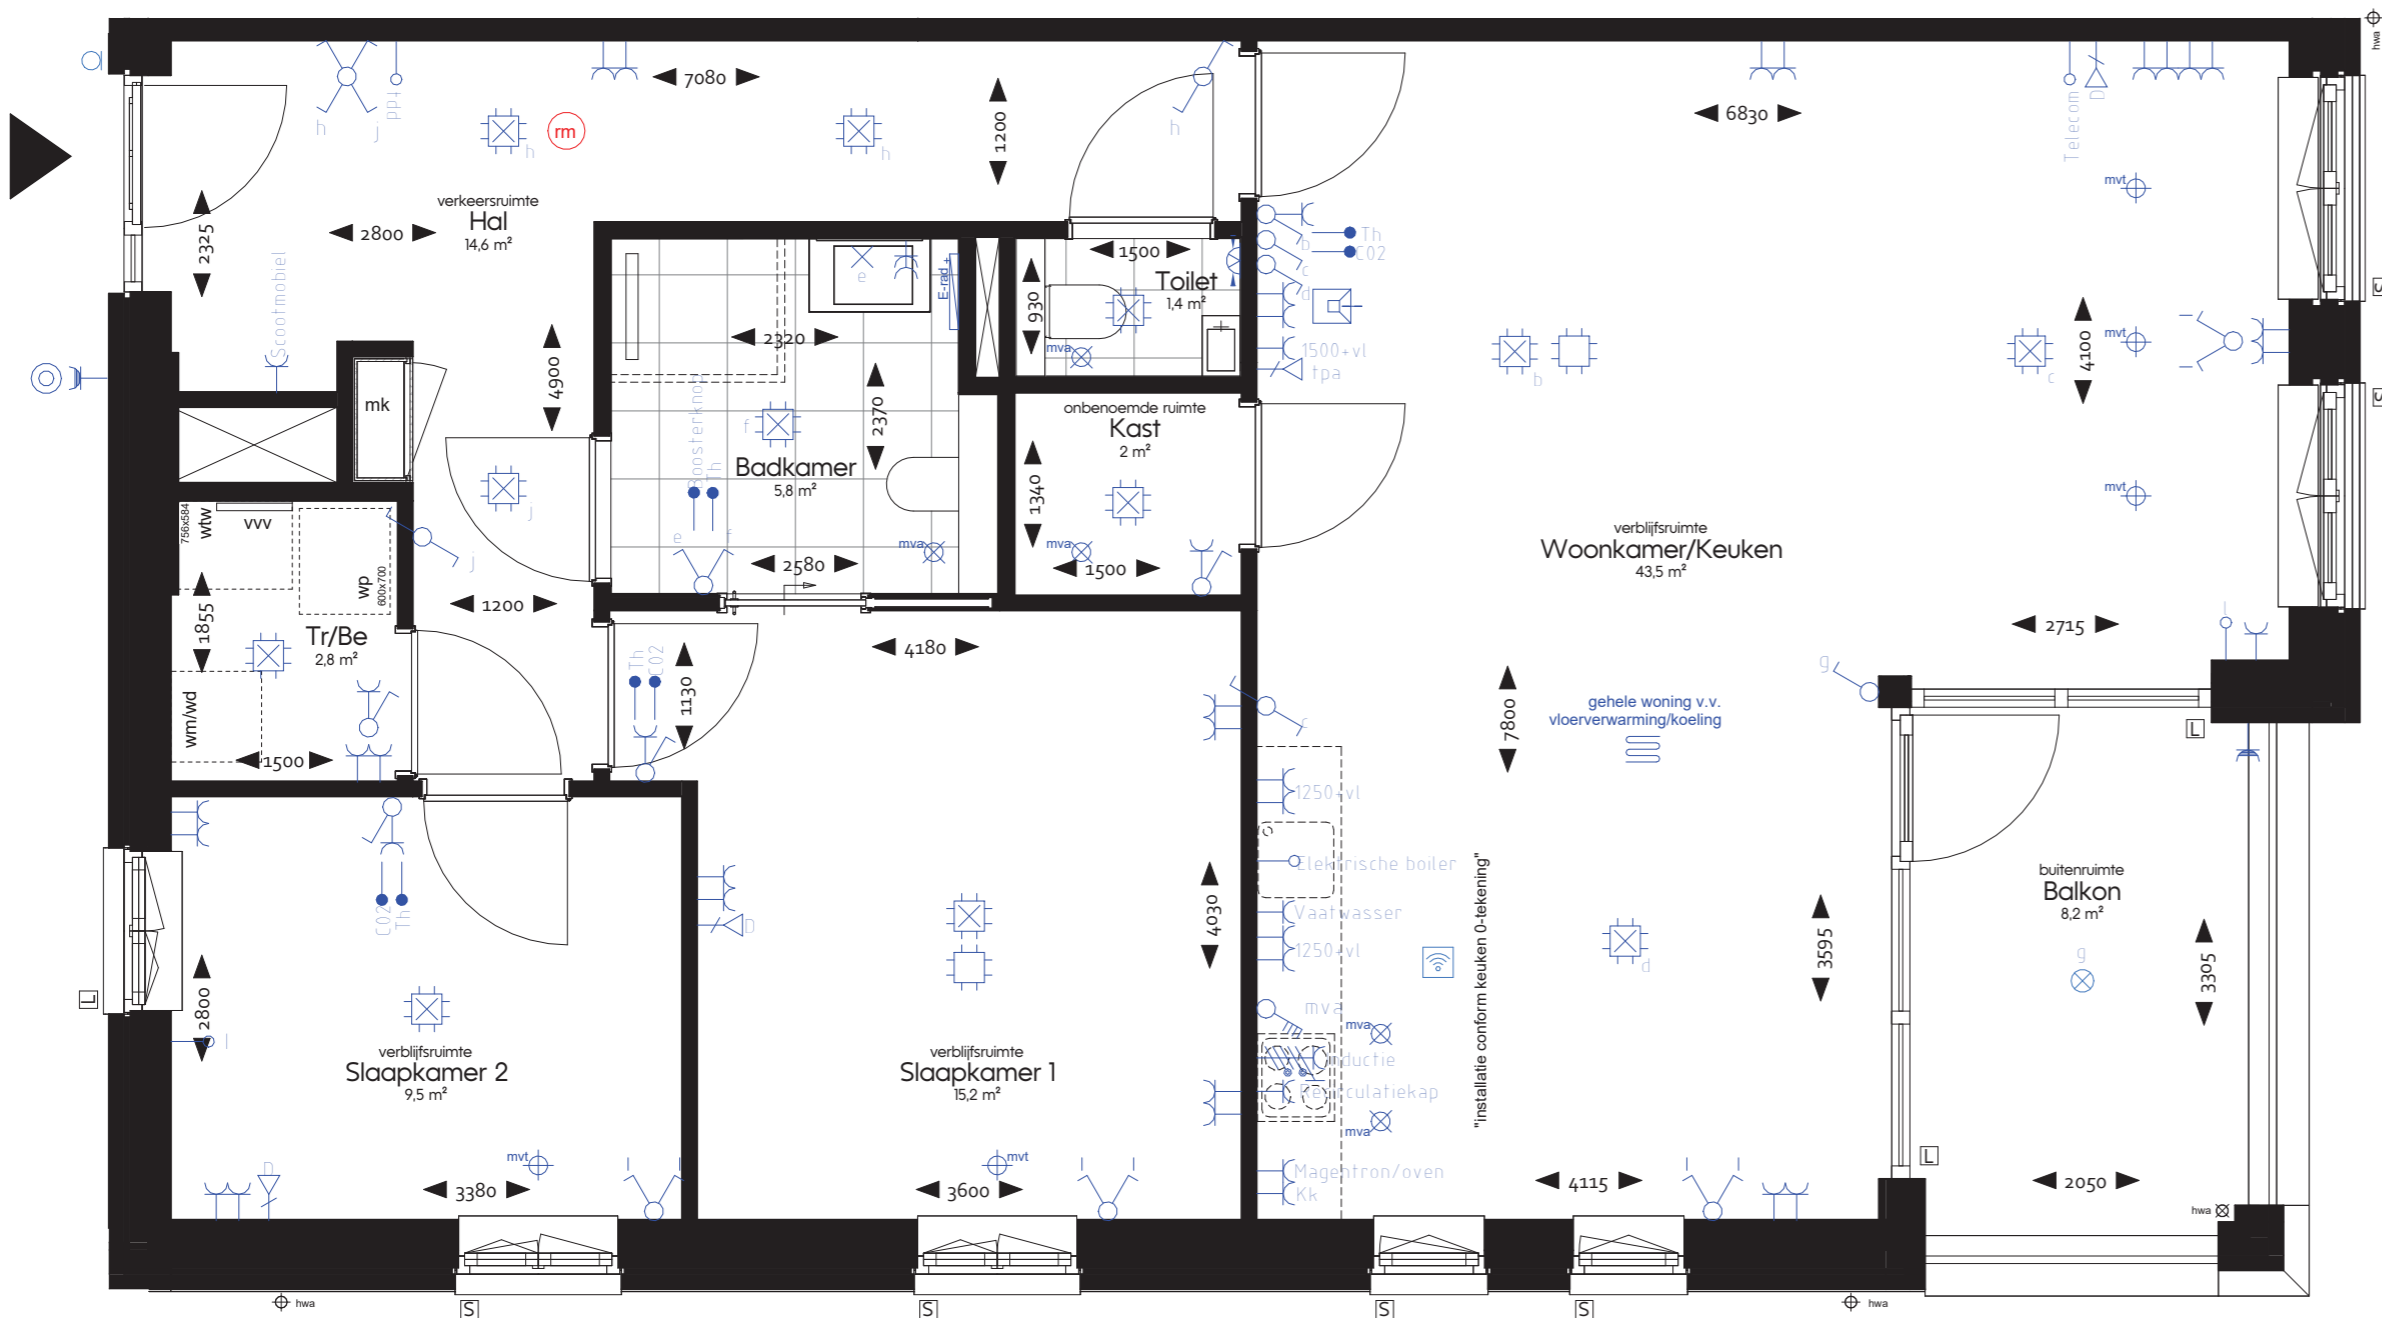

Renvooi Algemeen

- aanduiding afkortingen en symbolen

▲	entree woning/appartement
woningnr.	woningnummer
T	voortuin
Te	terras
B	balkon / loggia
P	parkeerplaats
fb	fietsenberging
L	lift
Bb	bak om boom van bovenliggend binnenterrein
Be	berging
Ab	algemene berging
Tr	technische ruimte
S	screens / zonwering
L	loze leiding t.b.v. screens
wm/wd	wasmachine/wasdroger
whw	warmteterugwinning unit
wp	warmtepomp
vv	verdelers vloerverwarming
rm	rookmelder
⊗	hemelwaterafvoer