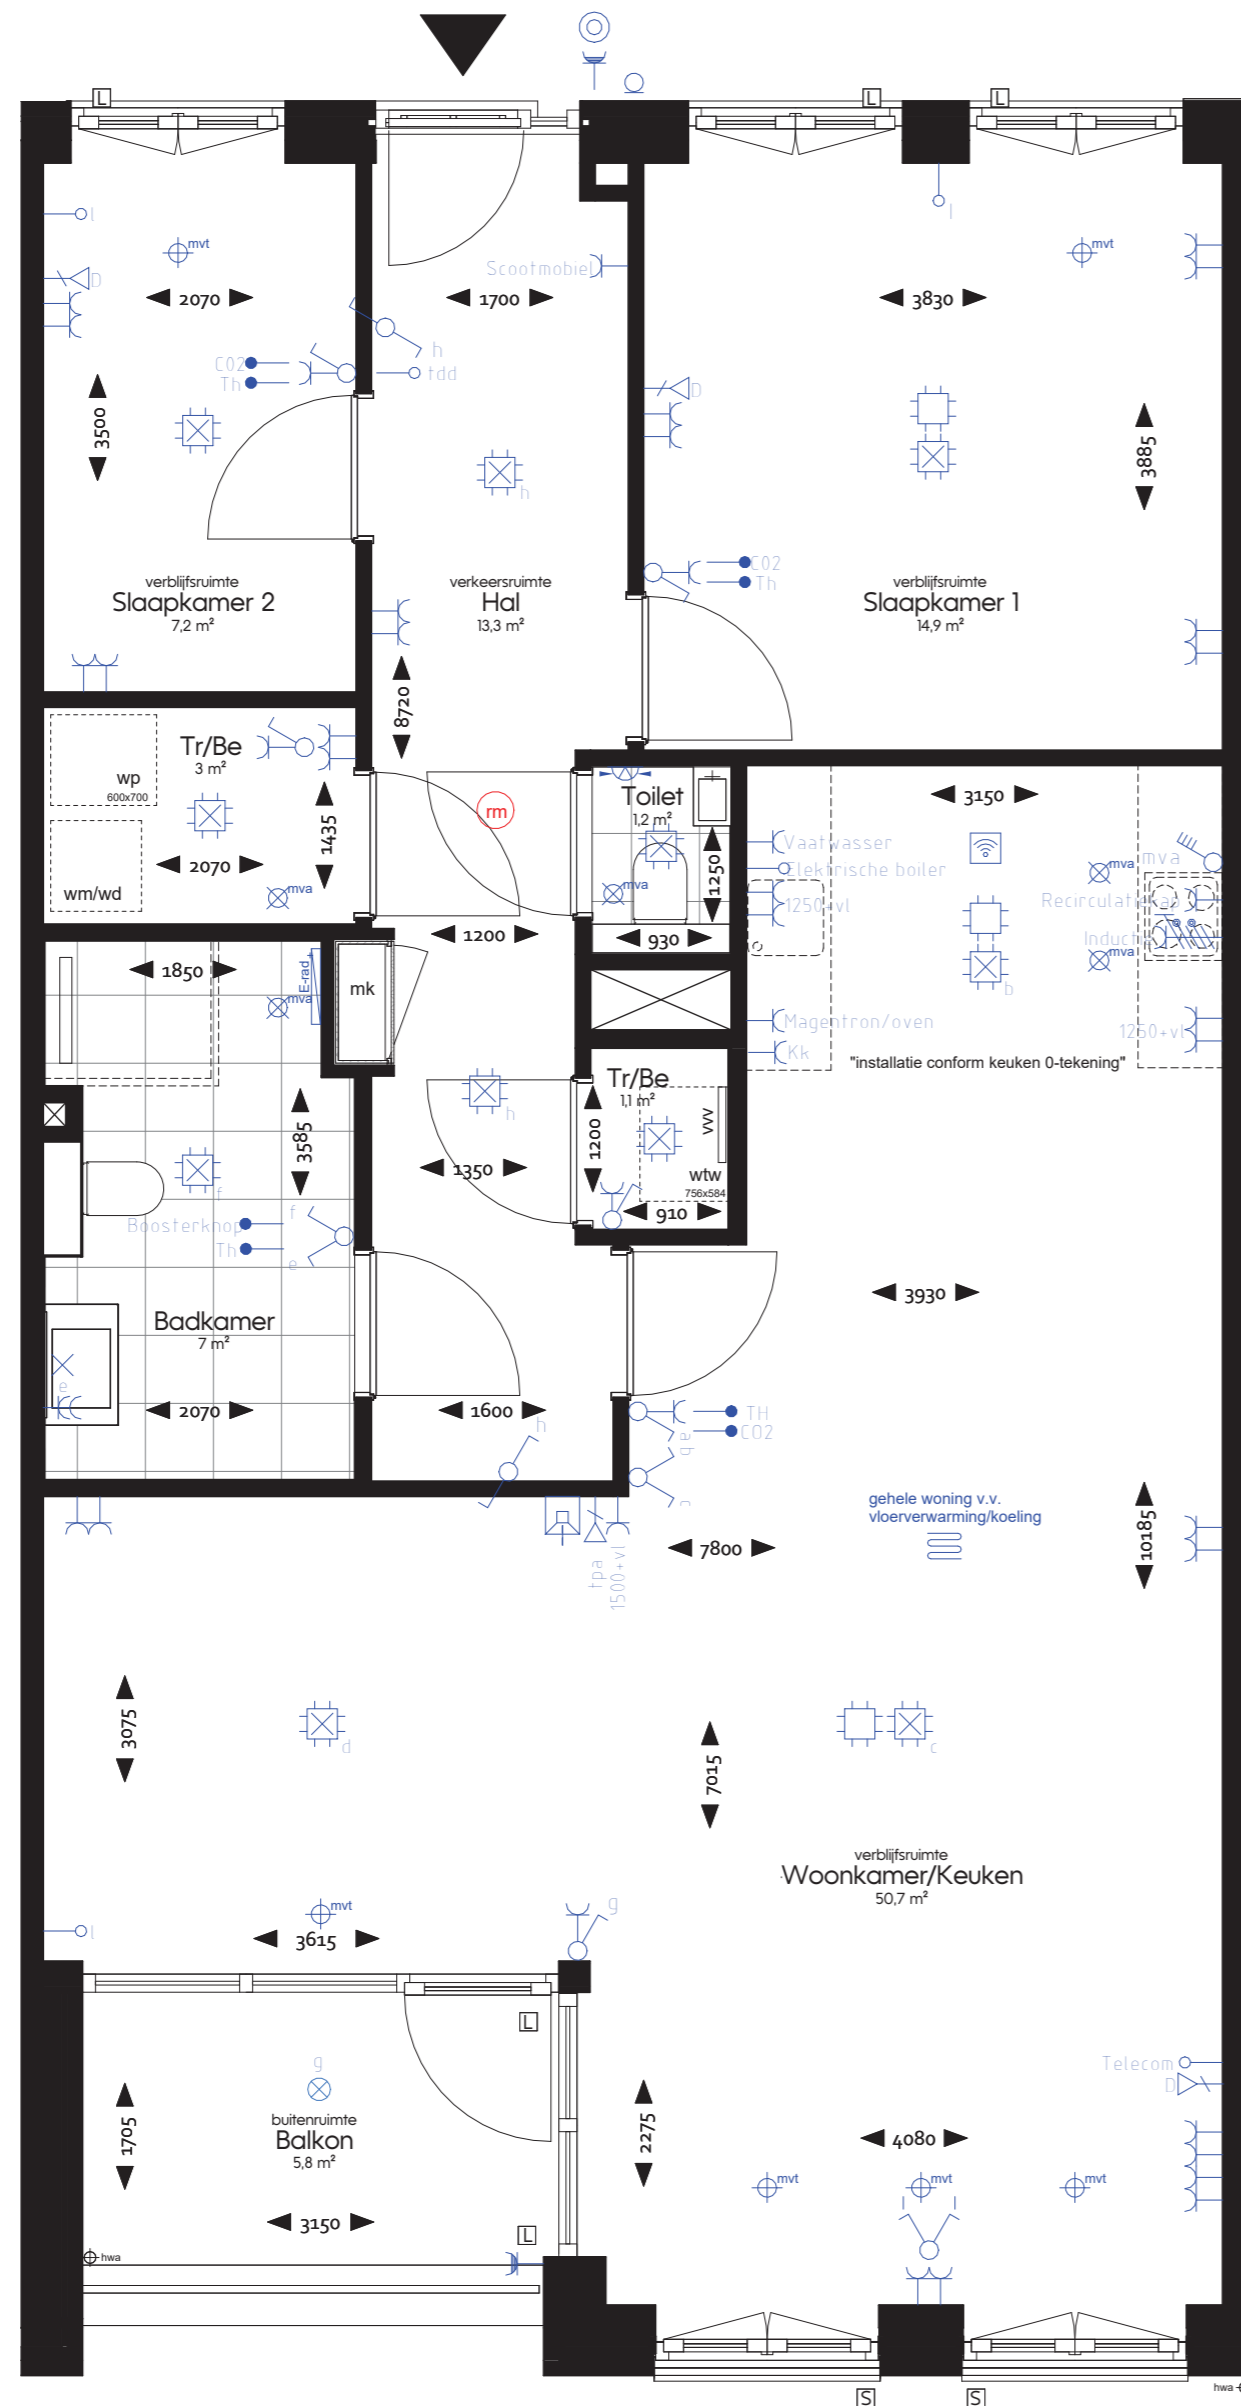

Verkooptekeningen kunnen i.r.t. zorgdomotica afwijken van de definitieve installatietekeningen.

PROJECT	Lindehove	WERKNUMMER	5032	TEKENINGNUMMER	VK-06
ONDERDEEL	Woningnummer 12	GETEKEND			09-03-2026
SPECIFICATIE	Verkooptekening	SCHAAL			1:50
		FORMAAT			A2