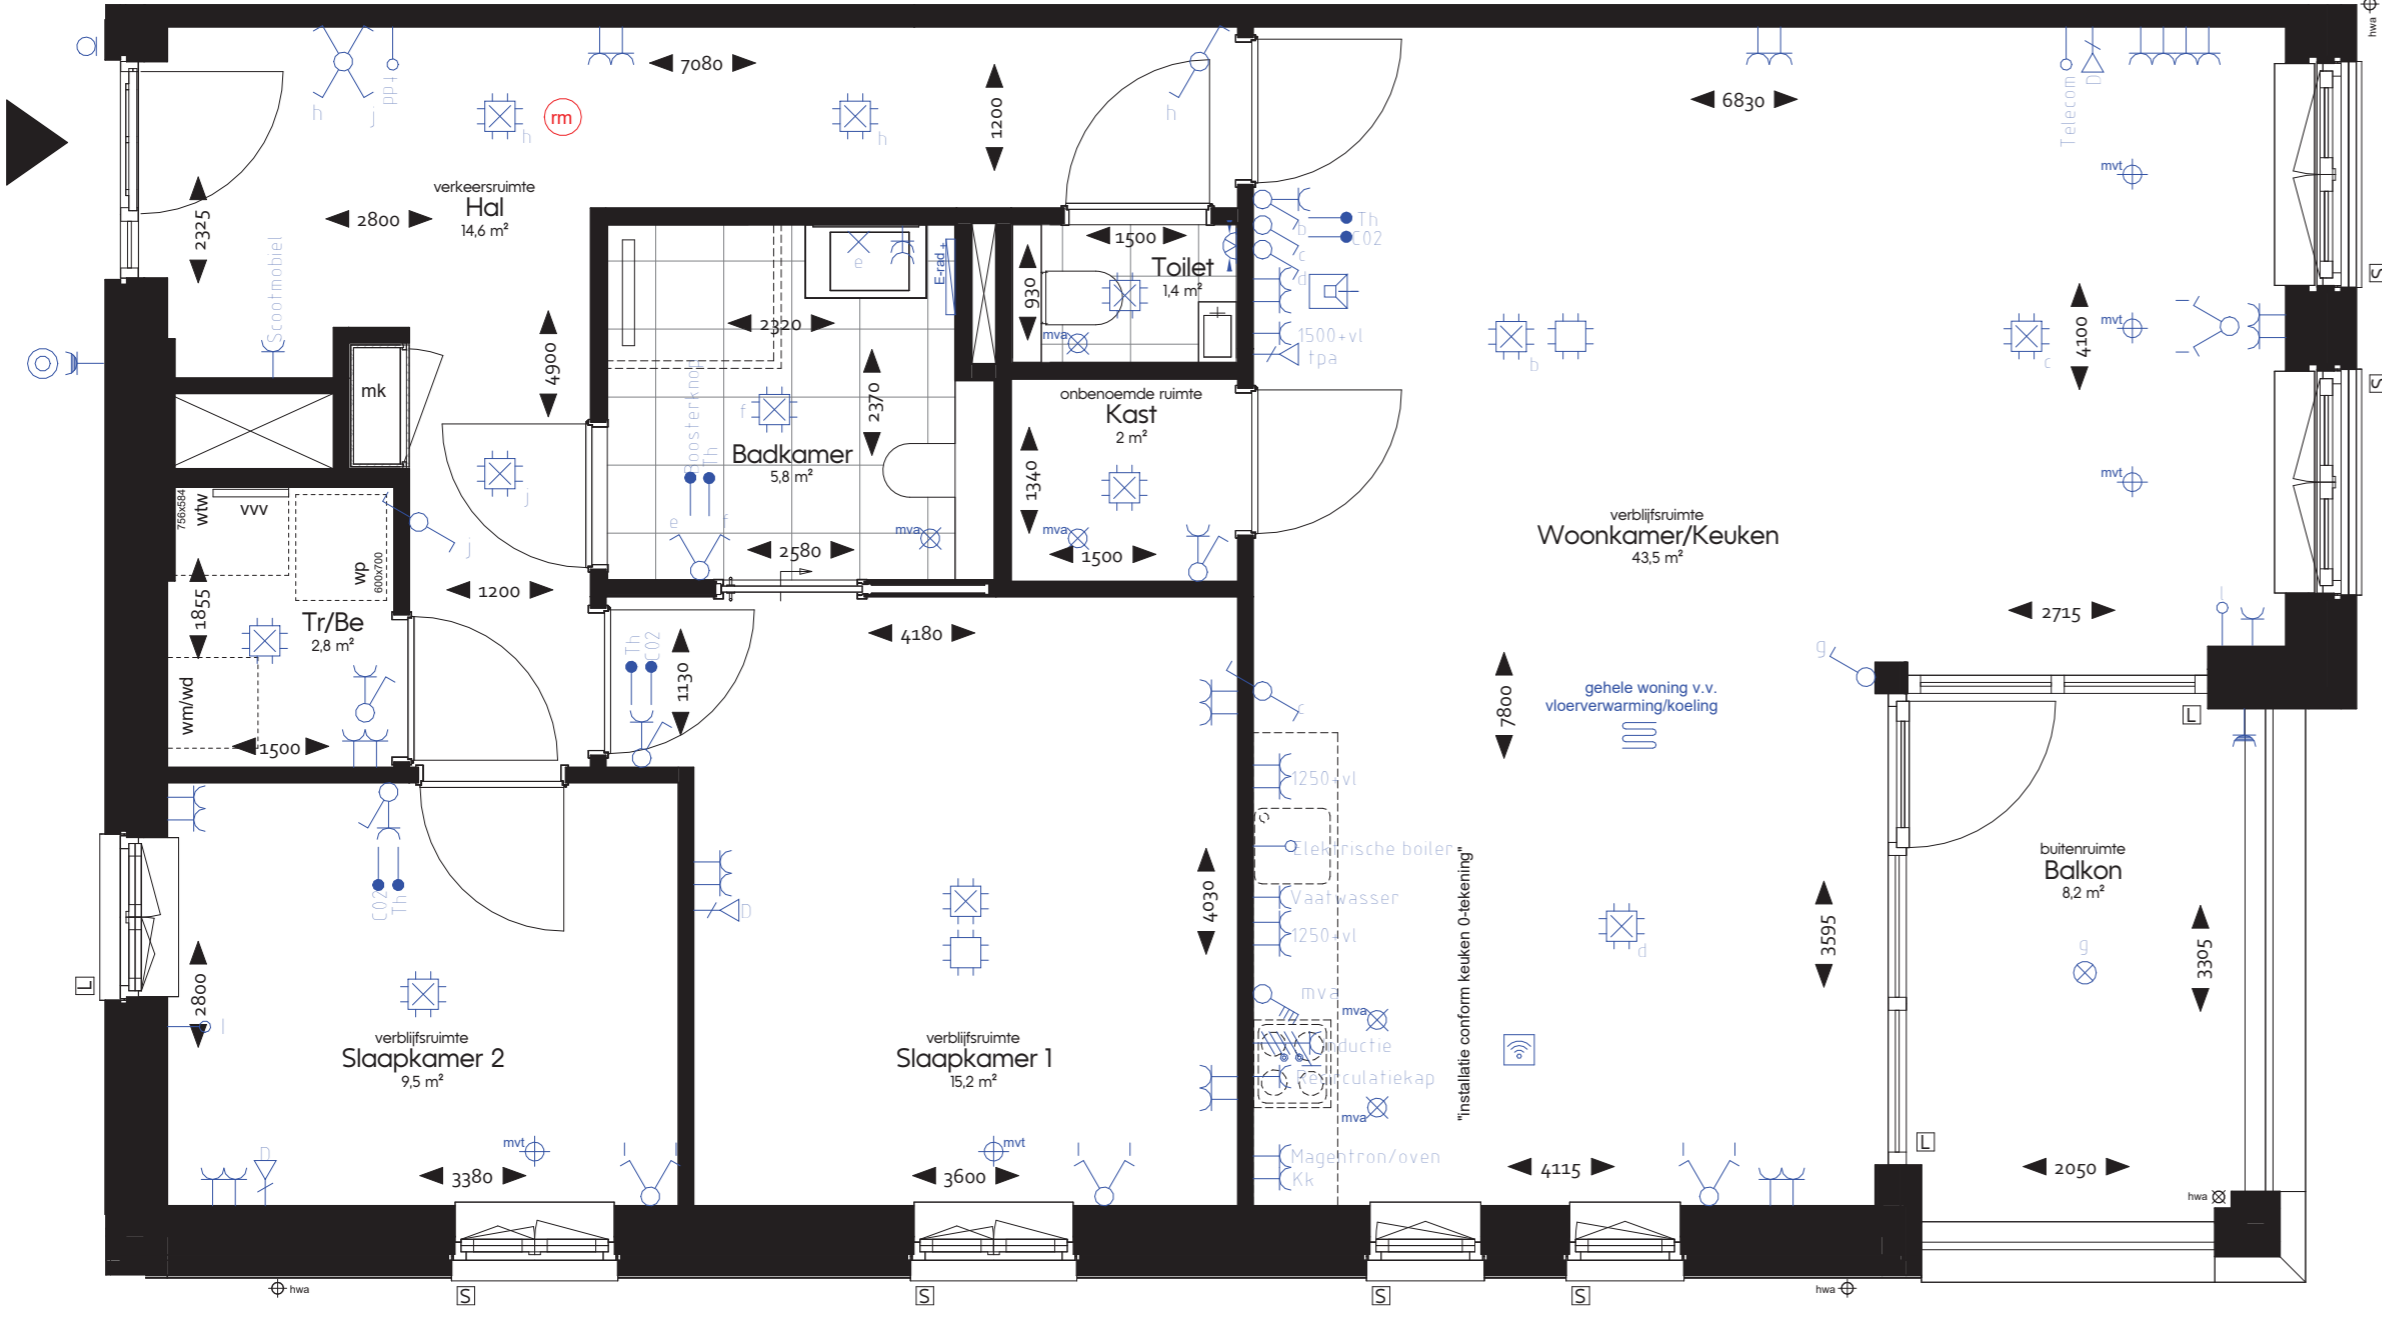

Renvooi Algemeen

- aanduiding afkortingen en symbolen

	entree woning/appartement
woningnr.	woningnummer
T	voortuin
Te	terras
B	balkon / loggia
P	parkeerplaats
fb	fietsenberging
L	lift
Bb	bak om boom van bovenliggend binnenterrein
Be	berging
Ab	algemene berging
Tr	technische ruimte
	screens / zonwering
	loze leiding t.b.v. screens
wn/wd	wasmachine/wasdroger
whw	warmteterugwinning unit
wp	warmtepomp
vv	verdelers vloerverwarming
	rookmelder
	hemelwaterafvoer

Woningnummer 54
1:50