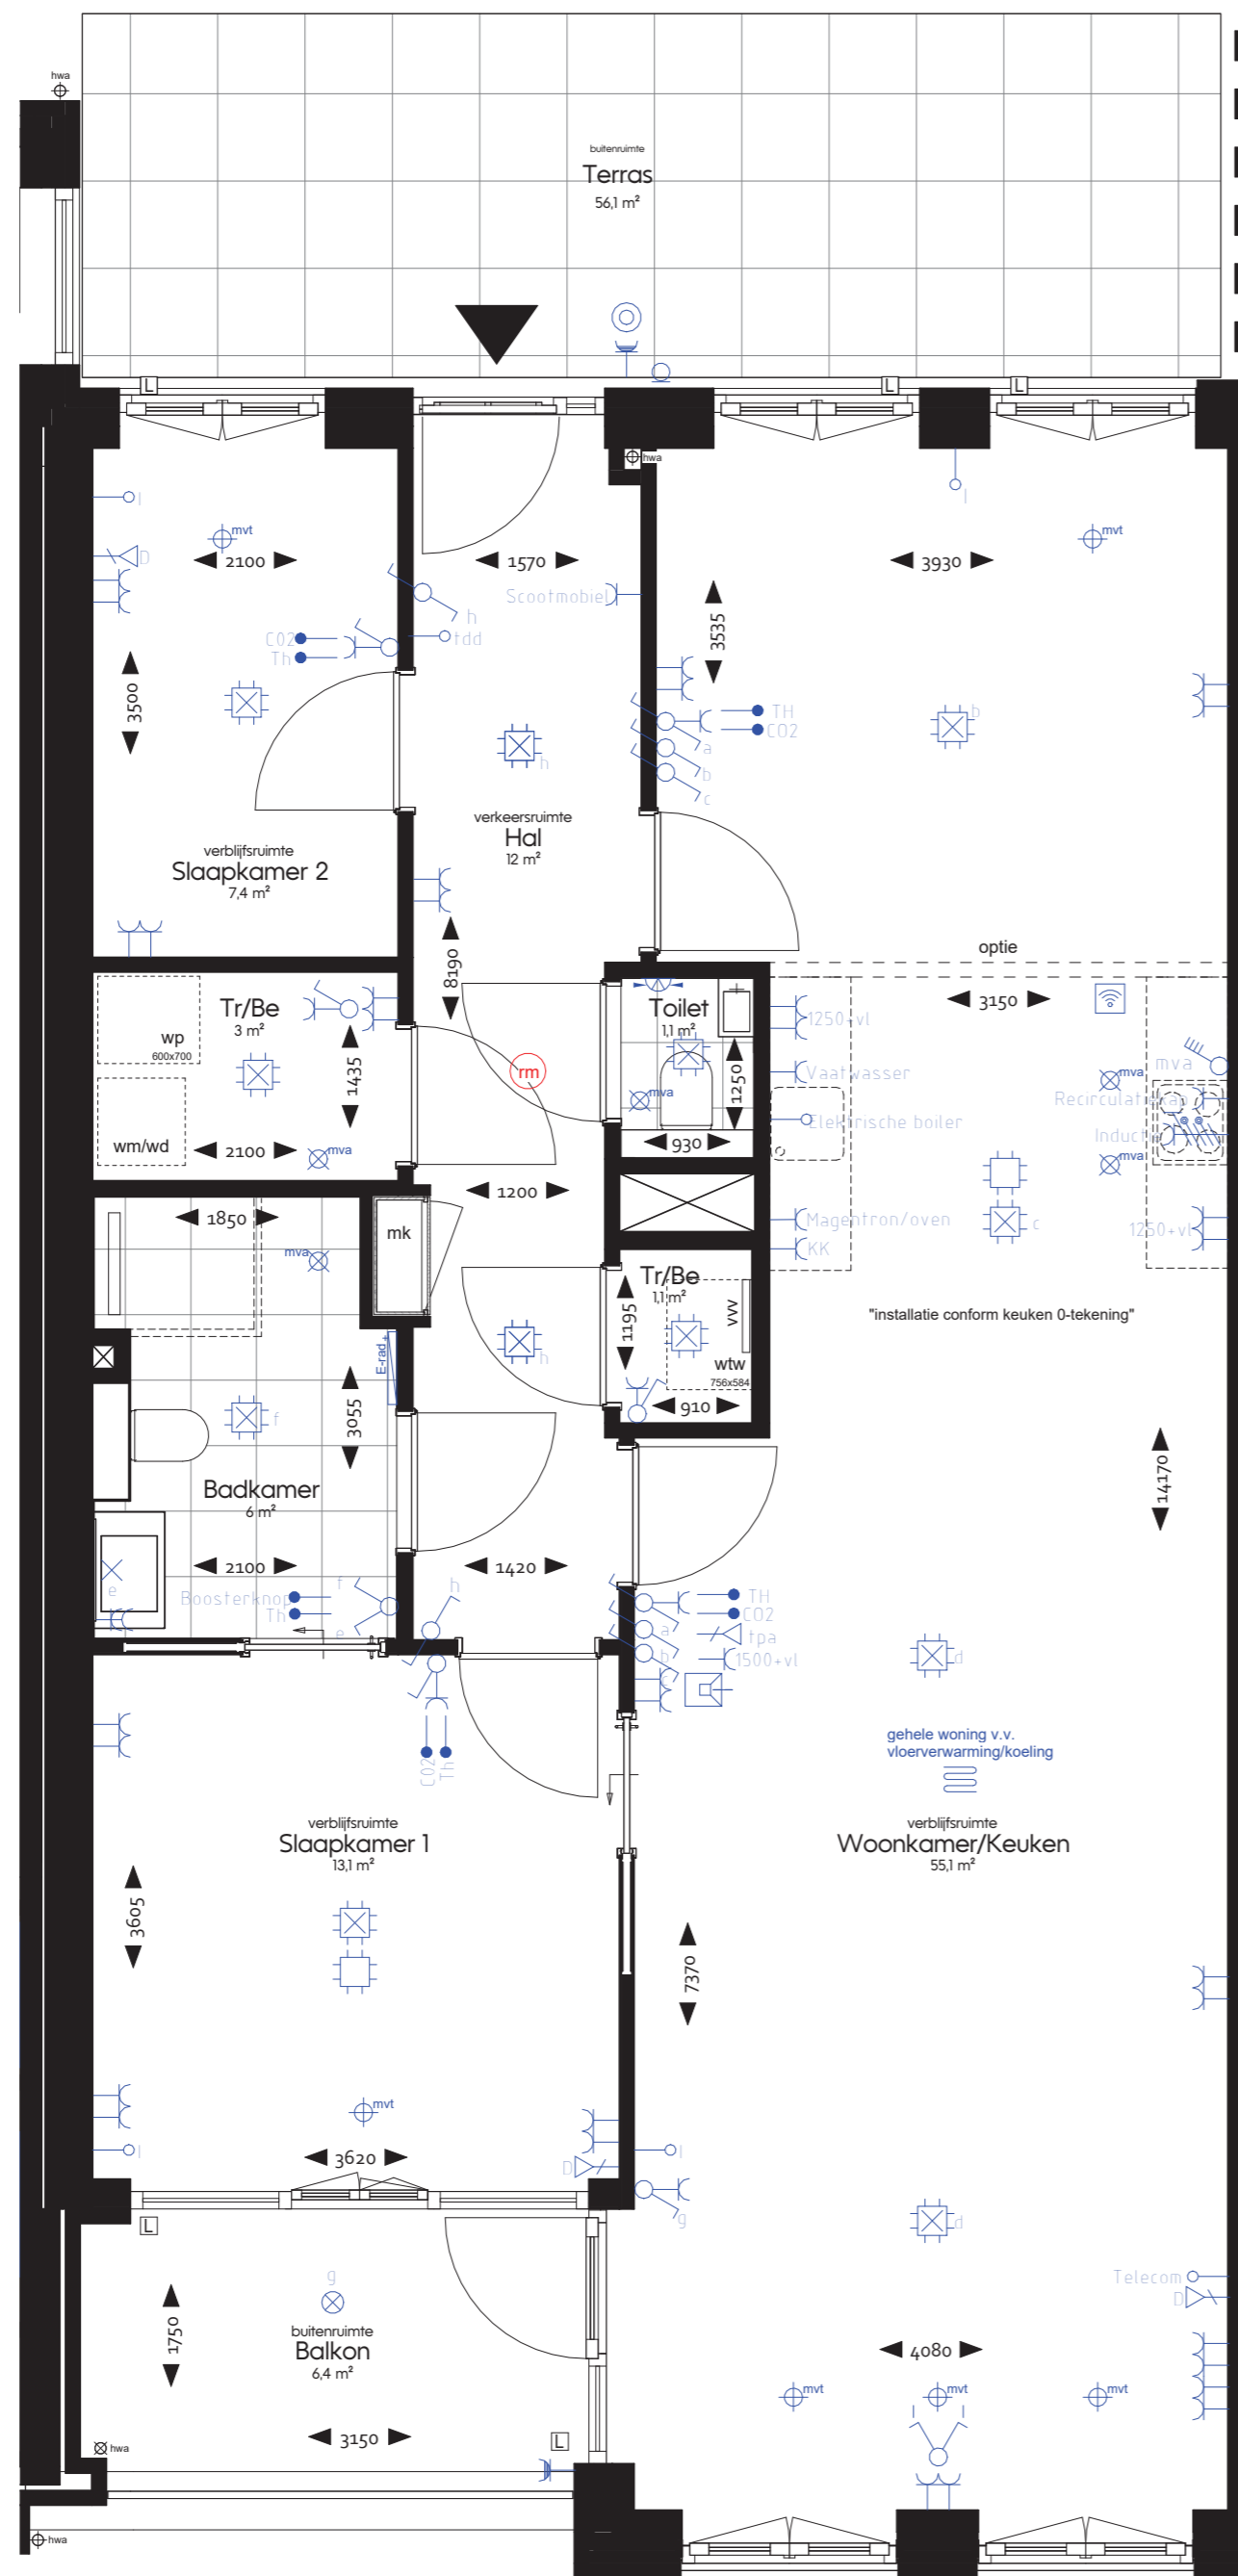

WERKNUMMER  
**5032**

TEKENINGNUMMER  
**VK-02**

GETEKEND  
**09-03-2026**

SCHAAL  
**1:50**

FORMAAT  
**A2**

**Woningnummer 06**  
1 : 50

**Renvooi Installaties**

symbool	omschrijving
↑	aansluitpunt, bedraad
↑	aansluitpunt data enkelvoudig
↑	aansluitpunt niet bedraad
⊗	aansluitpunt licht
E-rad	elektrische radiator
⊗	buitenlichtpunt met armatuur, plafond
⊗	wand armatuur, galerij
⊗	centraaldoos toekomstige CCTV installatie
⊗	centraaldoos met lichtpunt
⊗	contactdoos 1-voudig met beschermingscontact
⊗	centraaldoos 1-voudig met beschermingscontact, waterdicht
⊗	contactdoos 2-voudig met beschermingscontact
⊗	contactdoos 2-voudig met beschermingscontact in inbouwdozen
⊗	contactdoos kooktoestel
⊗	drukknop deurautomat
⊗	enkelpolige schakelaar met contactdoos
⊗	intercom
⊗	lichtschakelaar, PIR, 180 graden
⊗	schakelaar voor zonwering op en neer
⊗	schakelaar, 1-polig
⊗	schakelaar, 4-polig
⊗	schakelaar, kruis-
⊗	schakelaar, serie-
⊗	schakelaar, wissel-
⊗	thermostaatleiding, bedraad
⊗	toekomstige drukknop deurautomat, niet bedraad
⊗	loze leiding t.b.v. zonwering
⊗	toekomstige personeelsalarmering
⊗	wifi access point, beheert door Cedrah
⊗	vloerverwarming
⊗	afzuigpunt m.v. op plafond
⊗	toevoerpunt m.v. op plafond