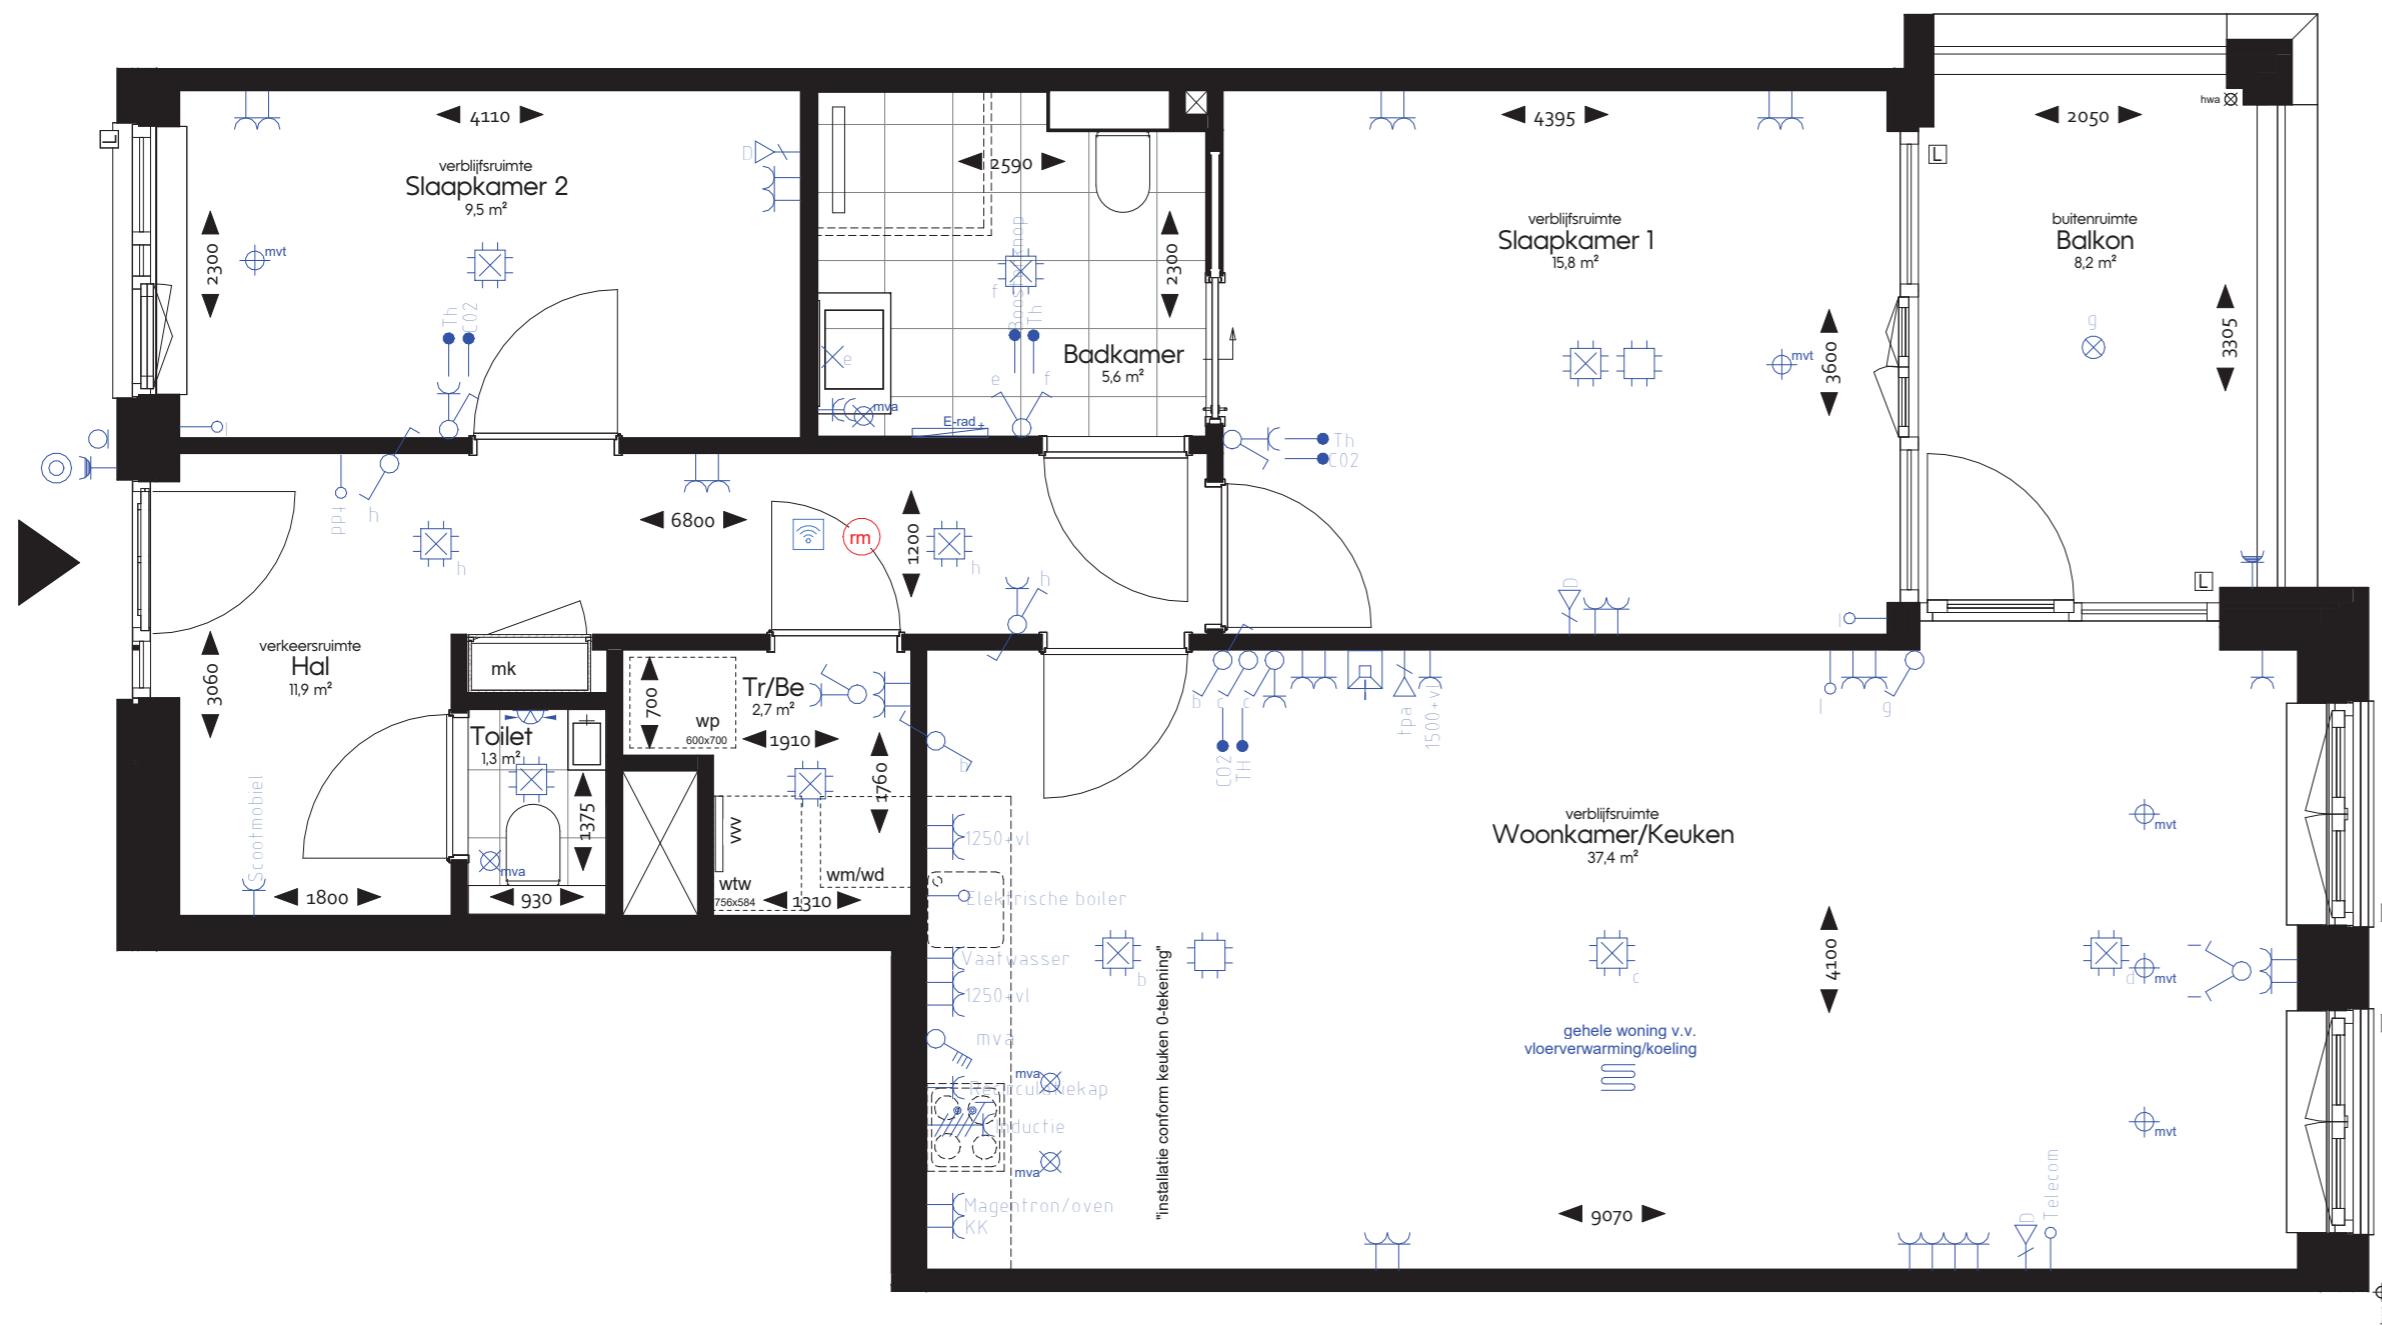

Verkooptekeningen kunnen i.r.t. zorgdomotica afwijken van de definitieve installatietekeningen.

Woningnummer 56  
1:50

PROJECT  
**Lindehove**  
Woningnummer 56  
Verkooptekening

WERKNUMMER  
**5032**  
TEKENINGNUMMER  
**VK-28**  
GETEKEND  
09-03-2026  
SCHAAL  
1:50  
FORMAAT  
A2