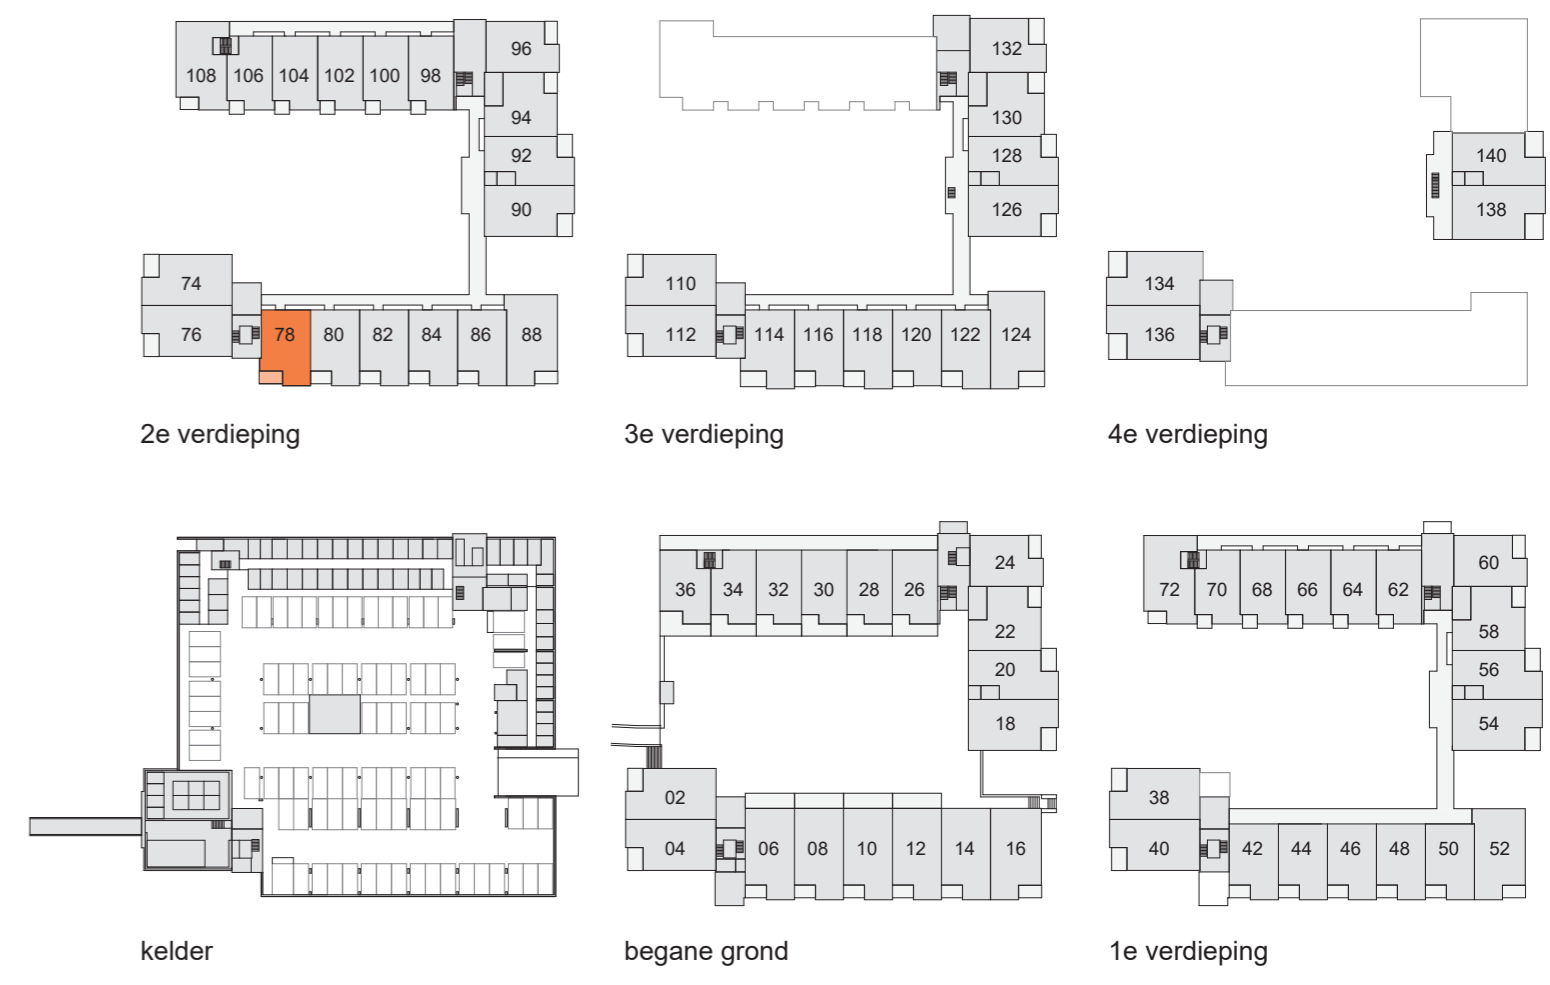

PROJECT
Lindehove
ONDERDEEL
Woningnummer 78
SPECIFICATIE
Verhuurtekening

WERKNUMMER
5032
GETEKEND
09-03-2026
SCHAAL
1:50
FORMAAT
A2

TEKENINGNUMMER
VK-39