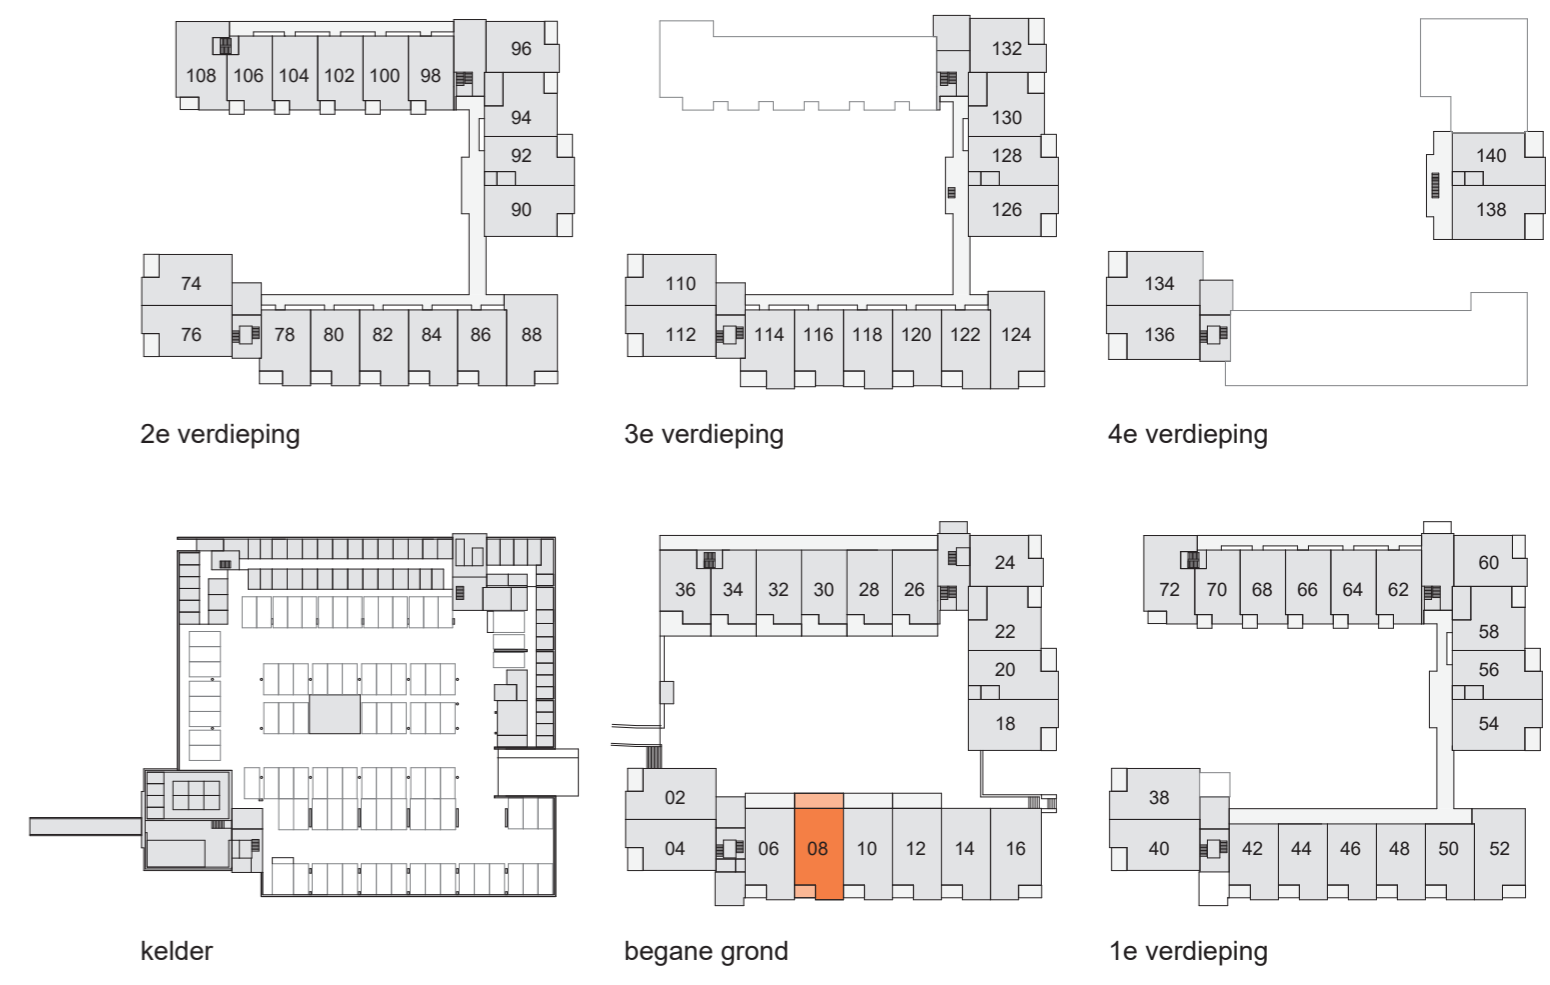

PROJECT
Lindehove
Woningnummer 08
Verhuurtekening

WERKNUMMER
5032
TEKENINGNUMMER
VK-04
GETEKEND
09-03-2026
SCHAAL
1:50
FORMAAT
A2