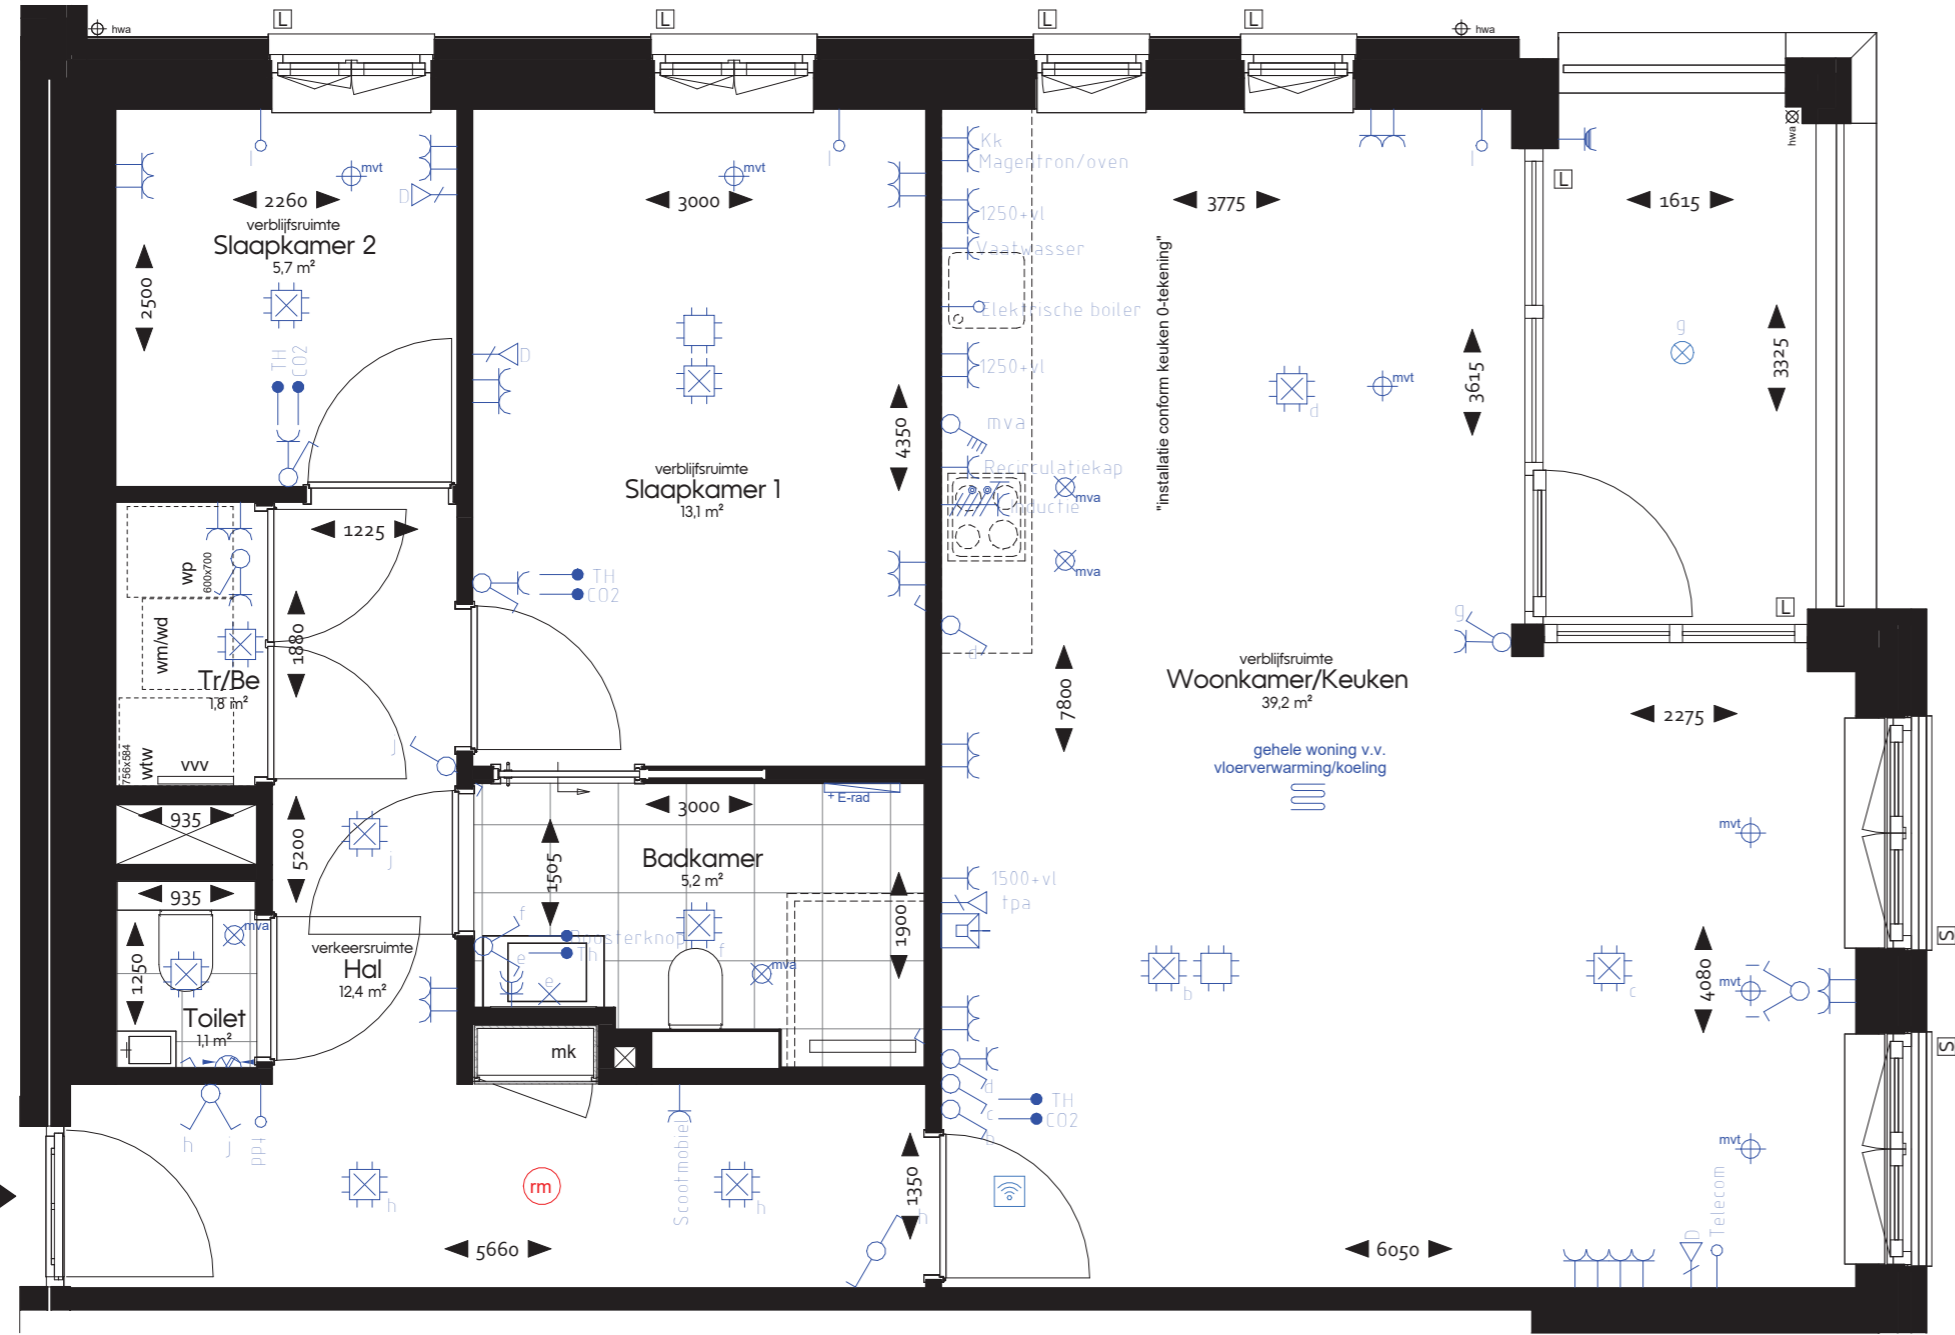

Renvooi Algemeen

- aanduiding afkortingen en symbolen

▲	entree woning/appartement
woningnr.	woningnummer
T	voortuin
Te	terras
B	balkon / loggia
P	parkeerplaats
fb	fietsenberging
L	lift
Bb	bak om boom van bovenliggend binnenterrein
Be	berging
Ab	algemene berging
Tr	technische ruimte
S	screens / zonwering
L	loze leiding t.b.v. screens
wm/wd	wasmachine/wasdroger
wtw	warmteterugwinning unit
wp	warmtepomp
vv	verdelers vloerverwarming
rm	rookmelder
⊗	hemelwaterafvoer

Montagehoogtes, mits anders aangegeven:
wandcontactdozen op 300+vl,
schakelaars op 1050+vl.

Disclaimer
Maatvoeringen zijn "circa" maten.
Aan deze maatvoeringen kunnen geen rechten worden ontleend.
Indien deze maatvoeringen tussen wanden is aangegeven,
is daarbij geen rekening gehouden met enige wandafwerking.

Verkooptekeningen kunnen i.r.t. zorgdomotica afwijken van de definitieve installatietekeningen.

Woningnummer 96
1 : 50