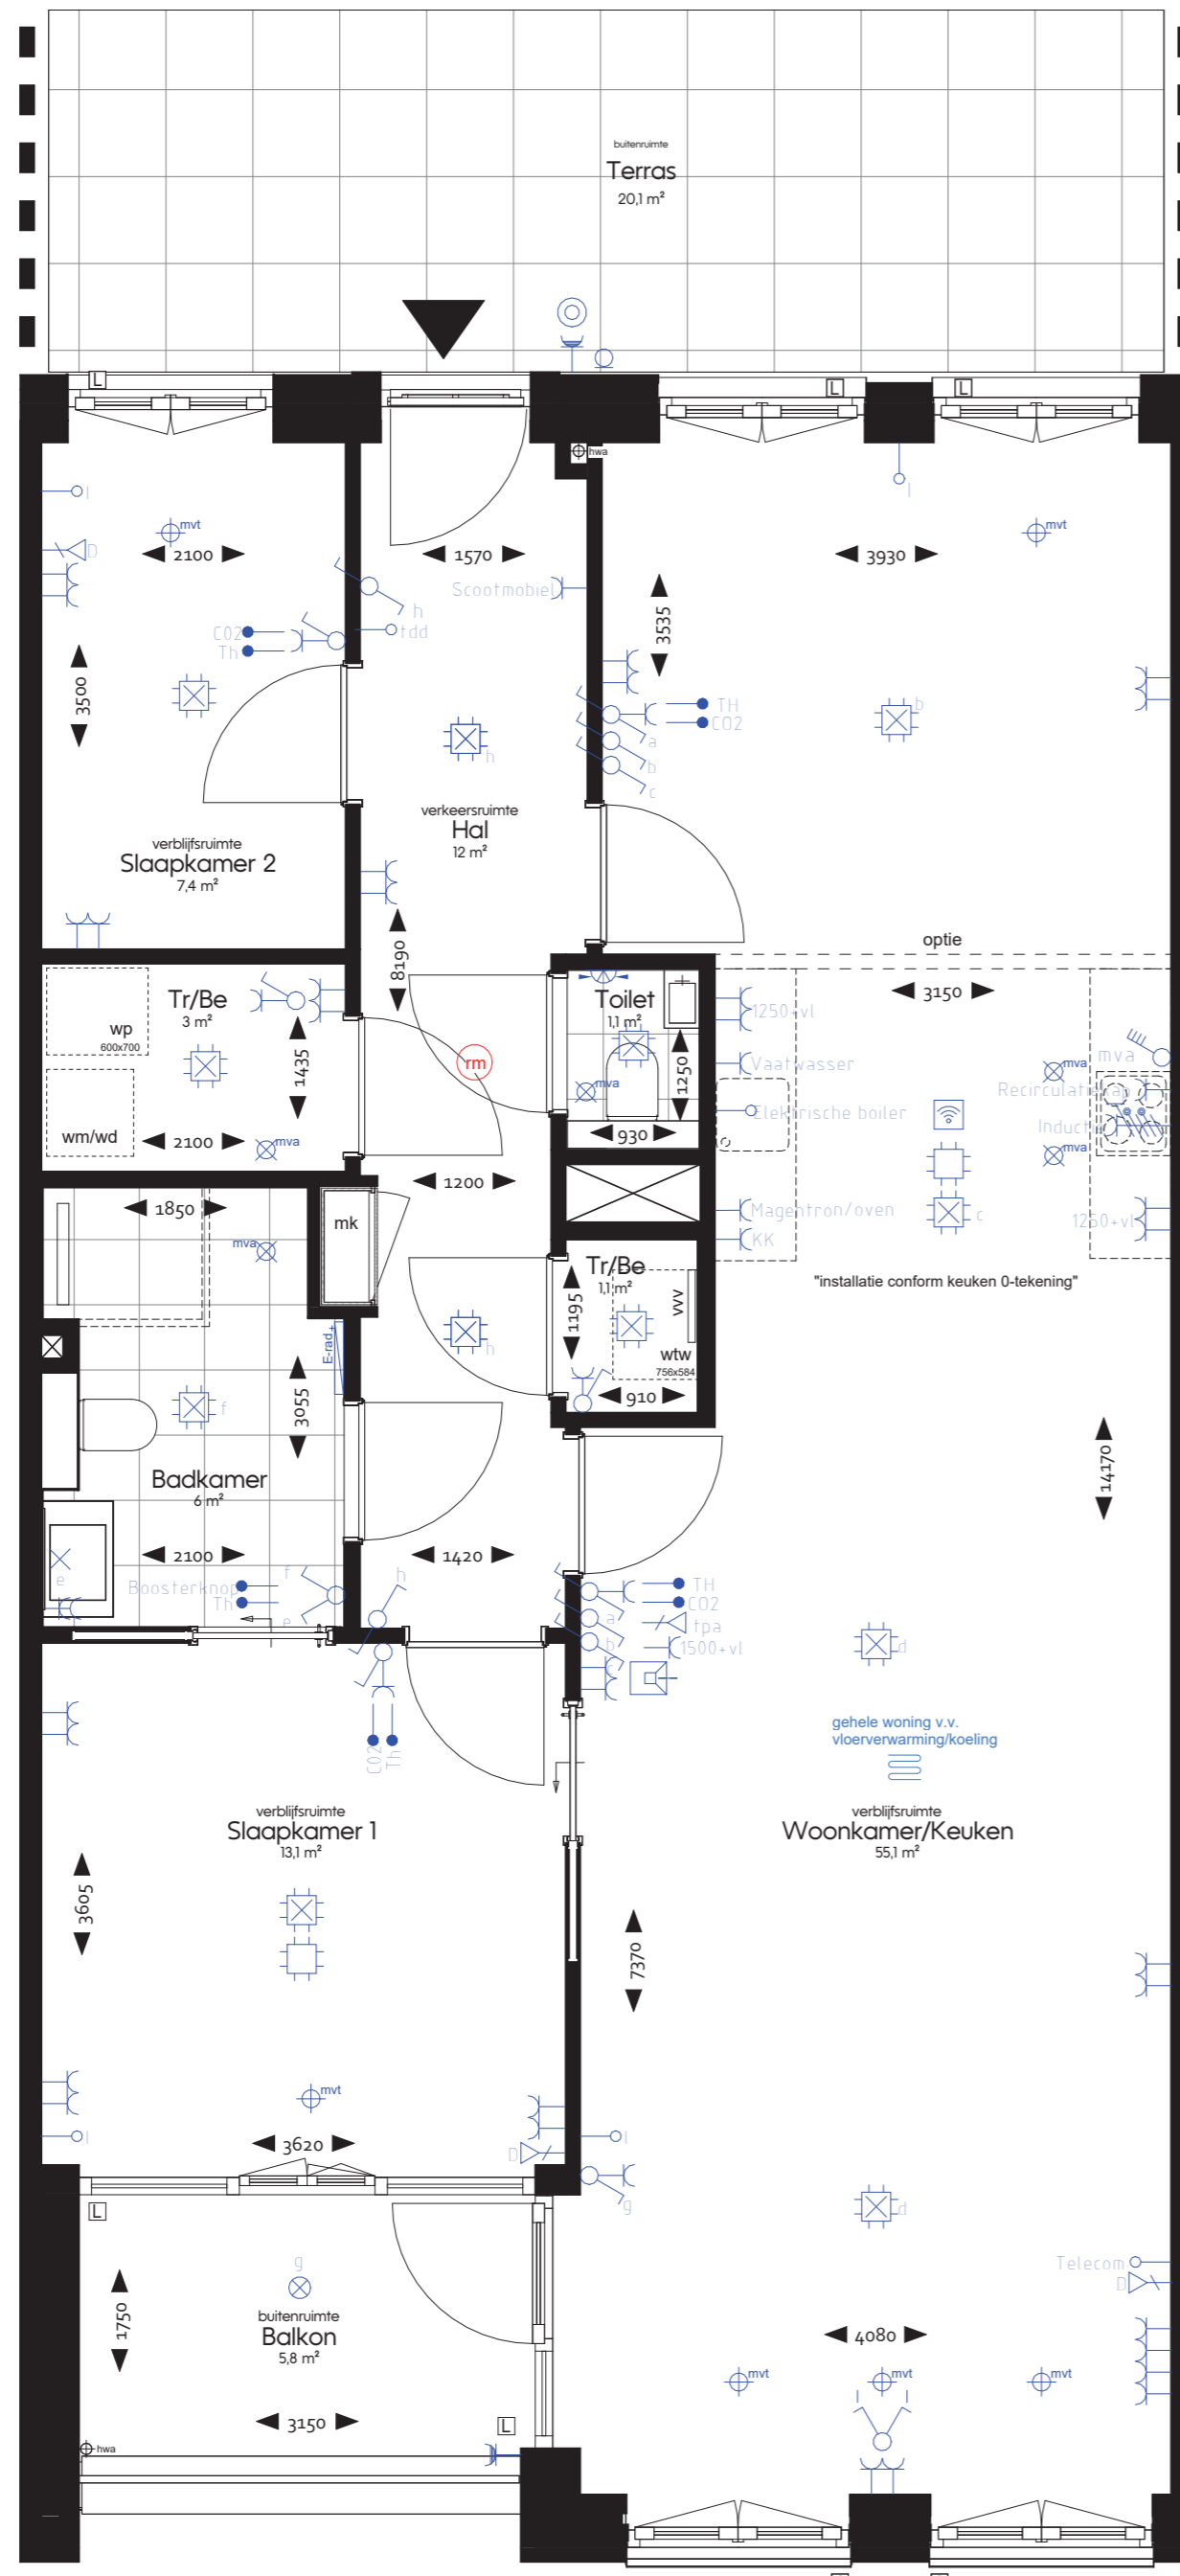

Woningnummer 08
1 : 50

Renvooi Installaties

symbool	omschrijving
↑	aansluitpunt, bedraad
↑	aansluitpunt data enkelvoudig
↑	aansluitpunt niet bedraad
⊗	aansluitpunt licht
E-rad	elektrische radiator
⊗	buitenlichtpunt met armatuur, plafond
⊗	wand armatuur, galerij
⊗	centraaldoos toekomstige CCTV installatie
⊗	centraaldoos met lichtpunt
⊗	contactdoos 1-voudig met beschermingscontact
⊗	centraaldoos 1-voudig met beschermingscontact, waterdicht
⊗	contactdoos 2-voudig met beschermingscontact
⊗	contactdoos 2-voudig met beschermingscontact in inbouwdozen
⊗	contactdoos kooktoestel
⊗	drukknop deurautomaat
⊗	enkelpolige schakelaar met contactdoos
⊗	intercom
⊗	lichtschakelaar, PIR, 180 graden
⊗	schakelaar voor zonwering op en neer
⊗	schakelaar, 1-polig
⊗	schakelaar, 4-polig
⊗	schakelaar, kruis-
⊗	schakelaar, serie-
⊗	schakelaar, wissel-
⊗	thermostaatleiding, bedraad
⊗	toekomstige drukknop deurautomaat, niet bedraad
⊗	loze leiding t.b.v. zonwering
⊗	toekomstige personeelsalarmering
⊗	wifi access point, beheert door Cedrah
⊗	vloerverwarming
⊗	afzuigpunt m.v. op plafond
⊗	toevoerpunt m.v. op plafond

Renvooi Algemeen

- aanduiding afkortingen en symbolen

▲	entree woning/appartement
woningnr.	woningnummer
T	voortuin
Te	terras
B	balkon / loggia
P	parkeerplaats
fb	fietsenberging
L	lift
Bb	bak om boom van bovenliggend binnenterrein
Be	berging
Ab	algemene berging
Tr	technische ruimte
S	screens / zonwering
L	loze leiding t.b.v. screens
wm/wd	wasmachine/wasdroger
whw	warmteterugwinning unit
wp	warmtepomp
vw	verdelers vloerverwarming
rm	rookmelder
⊗	hemelwaterafvoer

Disclaimer
Maatvoeringen zijn "circa" maten. Aan deze maatvoeringen kunnen geen rechten worden ontleend. Indien deze maatvoeringen tussen wanden is aangegeven, is daarbij geen rekening gehouden met enige wandafwerking.

Verkooptekeningen kunnen i.r.t. zorgdomotica afwijken van de definitieve installatietekeningen.