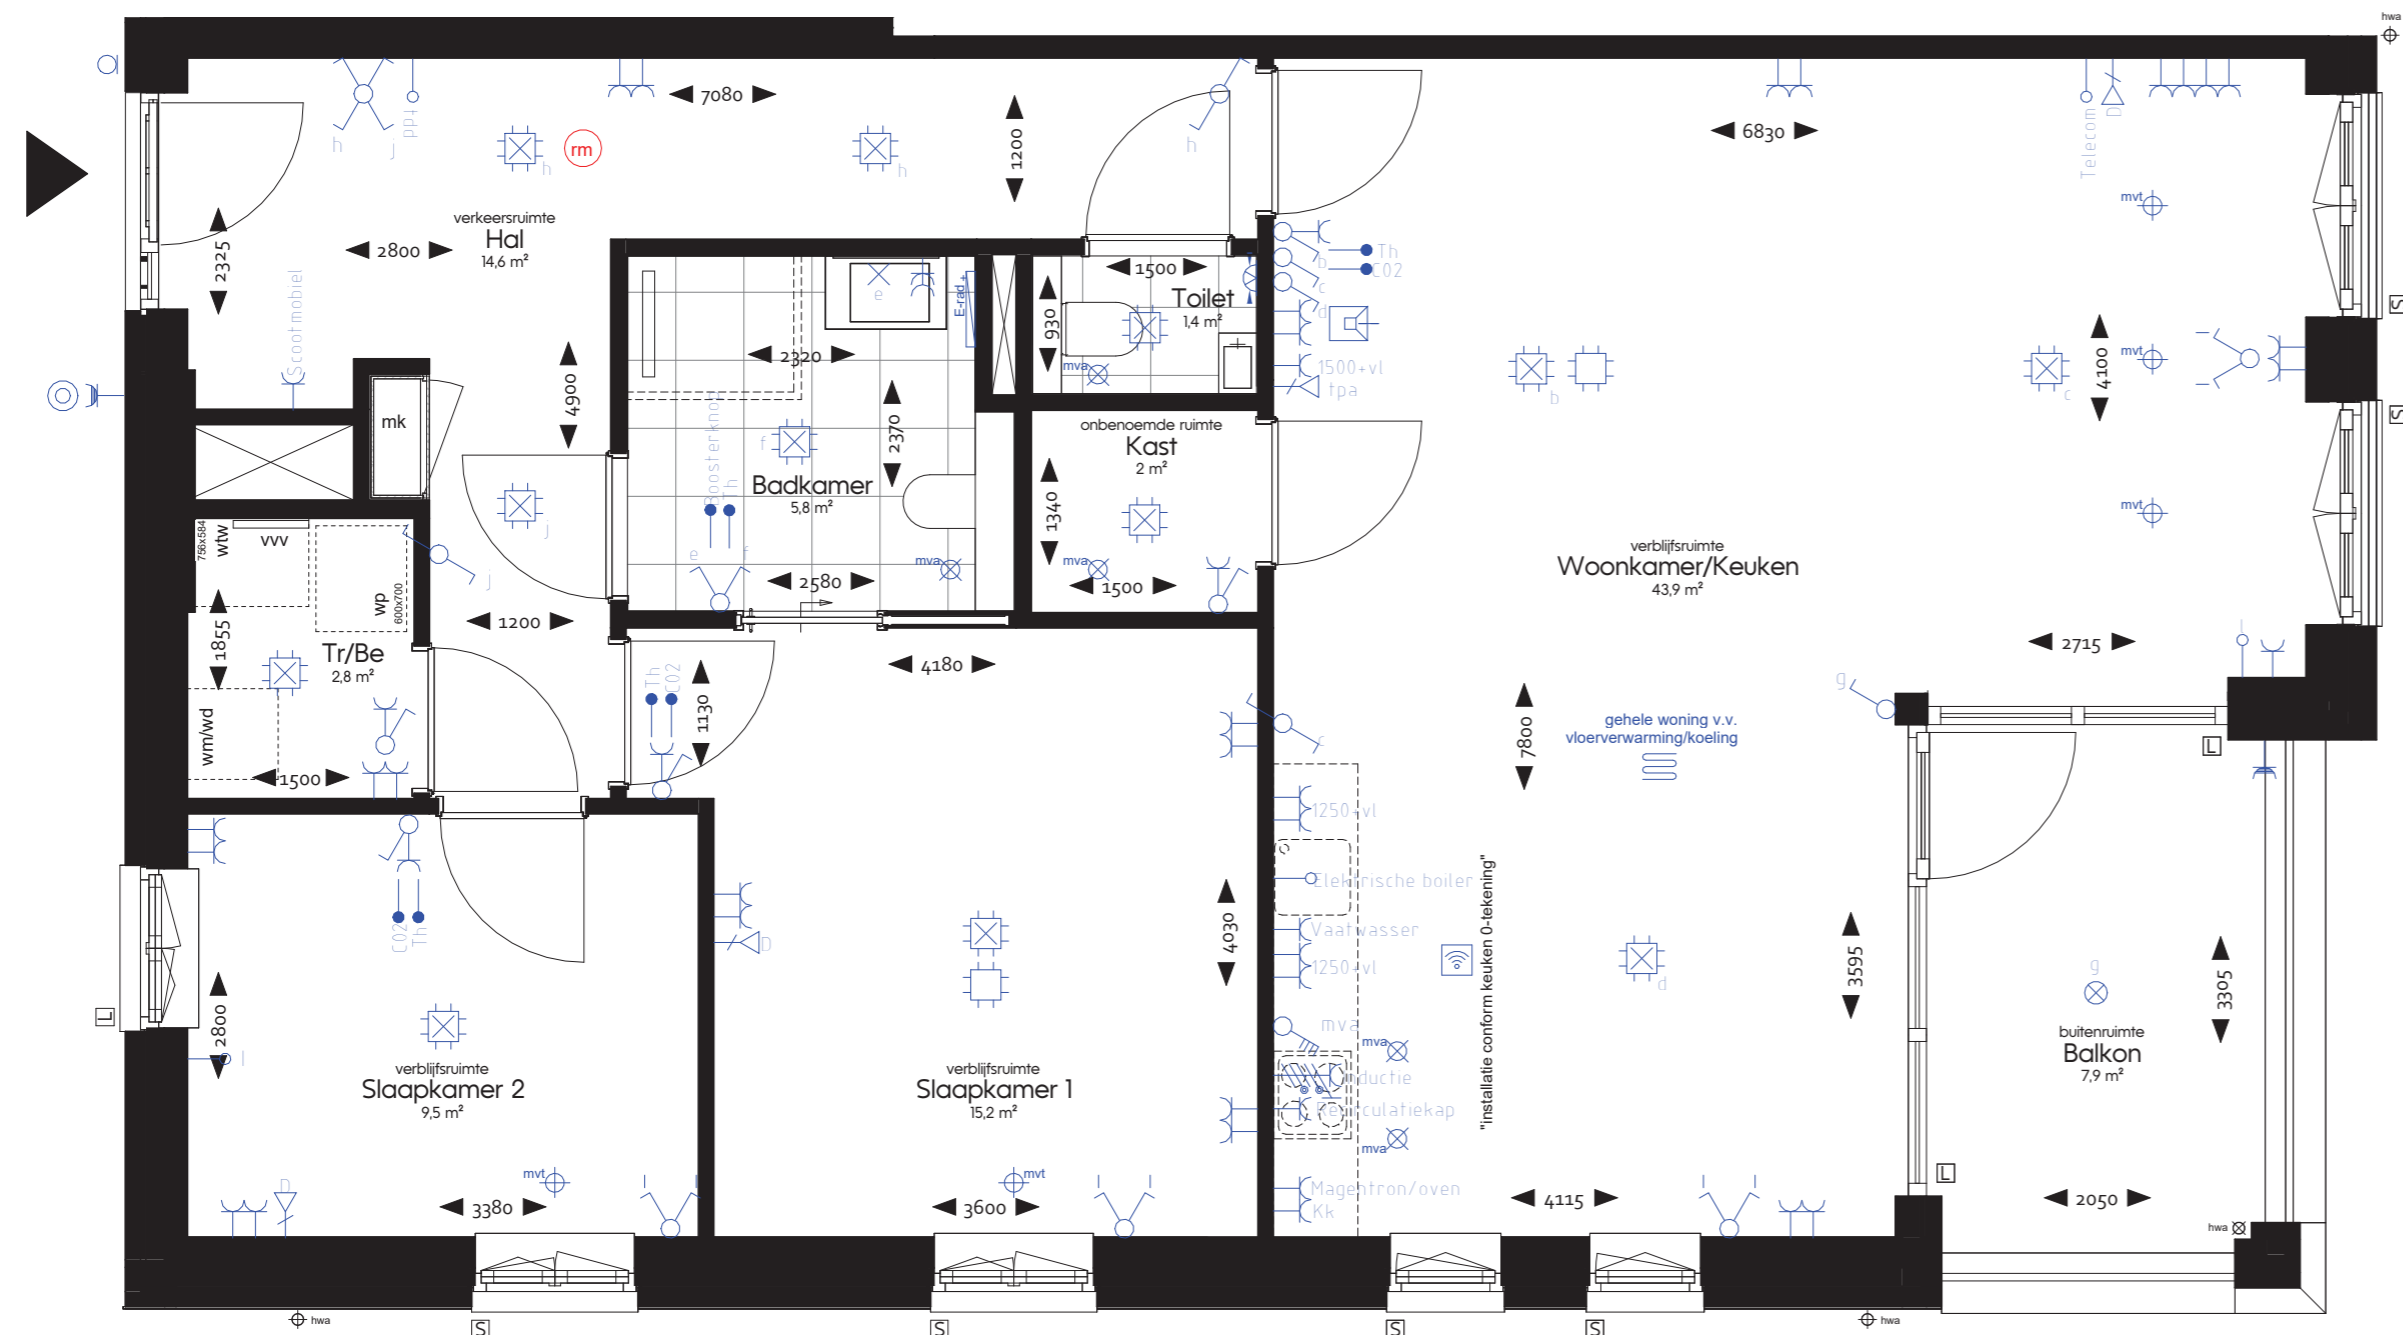

Verkooptekeningen kunnen i.r.t. zorgdomotica afwijken van de definitieve installatietekeningen.

**Woningnummer 18**  
1:50

PROJECT	Lindehove	WERKNUMMER	5032	TEKENINGNUMMER	VK-09
ONDERDEEL	Woningnummer 18	GETEKEND			09-03-2026
SPECIFICATIE	Verkooptekening	SCHAAL			1:50
		FORMAAT			A2