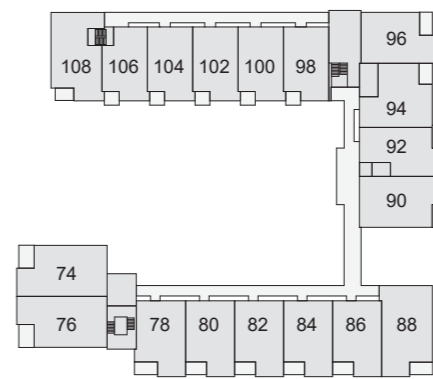

2e verdieping