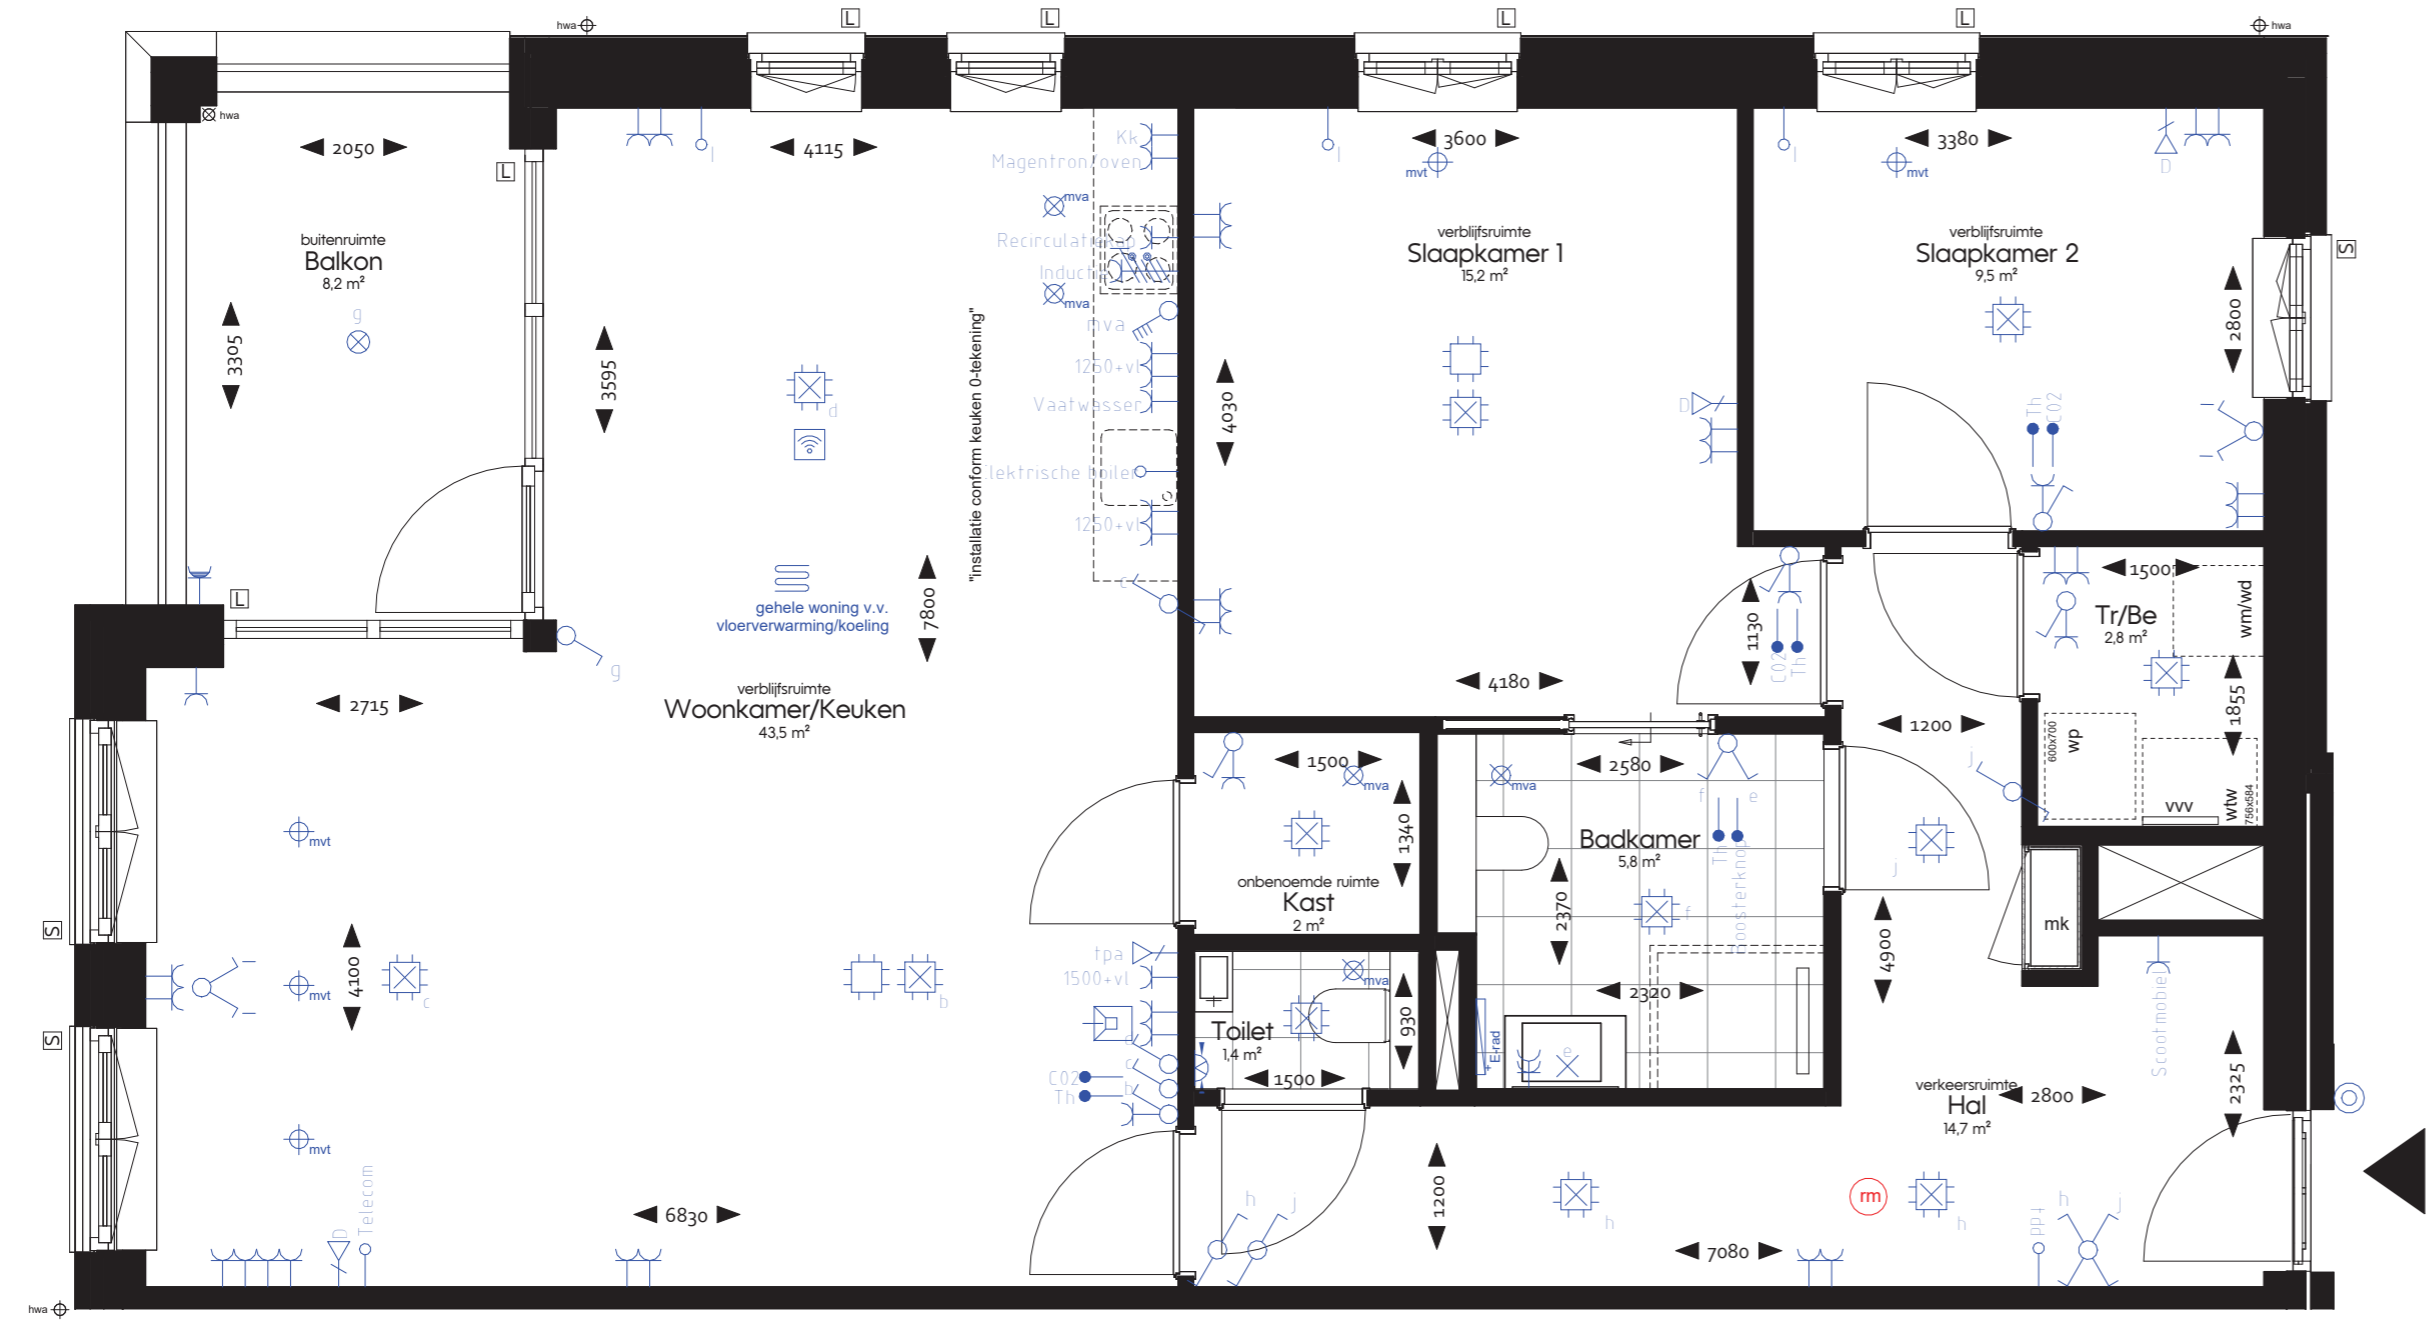

Renvooi Algemeen

- aanduiding afkortingen en symbolen

▲	entree woning/appartement
woningnr.	woningnummer
T	voortuin
Te	terras
B	balkon / loggia
P	parkeerplaats
fb	fietsenberging
L	lift
Bb	bak om boom van bovenliggend binnenterrein
Be	berging
Ab	algemene berging
Tr	technische ruimte
S	screens / zonwering
L	loze leiding t.b.v. screens
wn/wd	wasmachine/wasdroger
whw	warmteterugwinning unit
wp	warmtepomp
vw	verdelers vloerverwarming
rm	rookmelder
⊗	hemelwaterafvoer

Disclaimer
Maatvoeringen zijn "circa" maten.
Aan deze maatvoeringen kunnen geen rechten worden ontleend.
Indien deze maatvoeringen tussen wanden is aangegeven,
is daarbij geen rekening gehouden met enige wandafwerking.

Verkooptekeningen kunnen i.r.t. zorgdomotica afwijken van de definitieve installatietekeningen.

Woningnummer 38
1 : 50