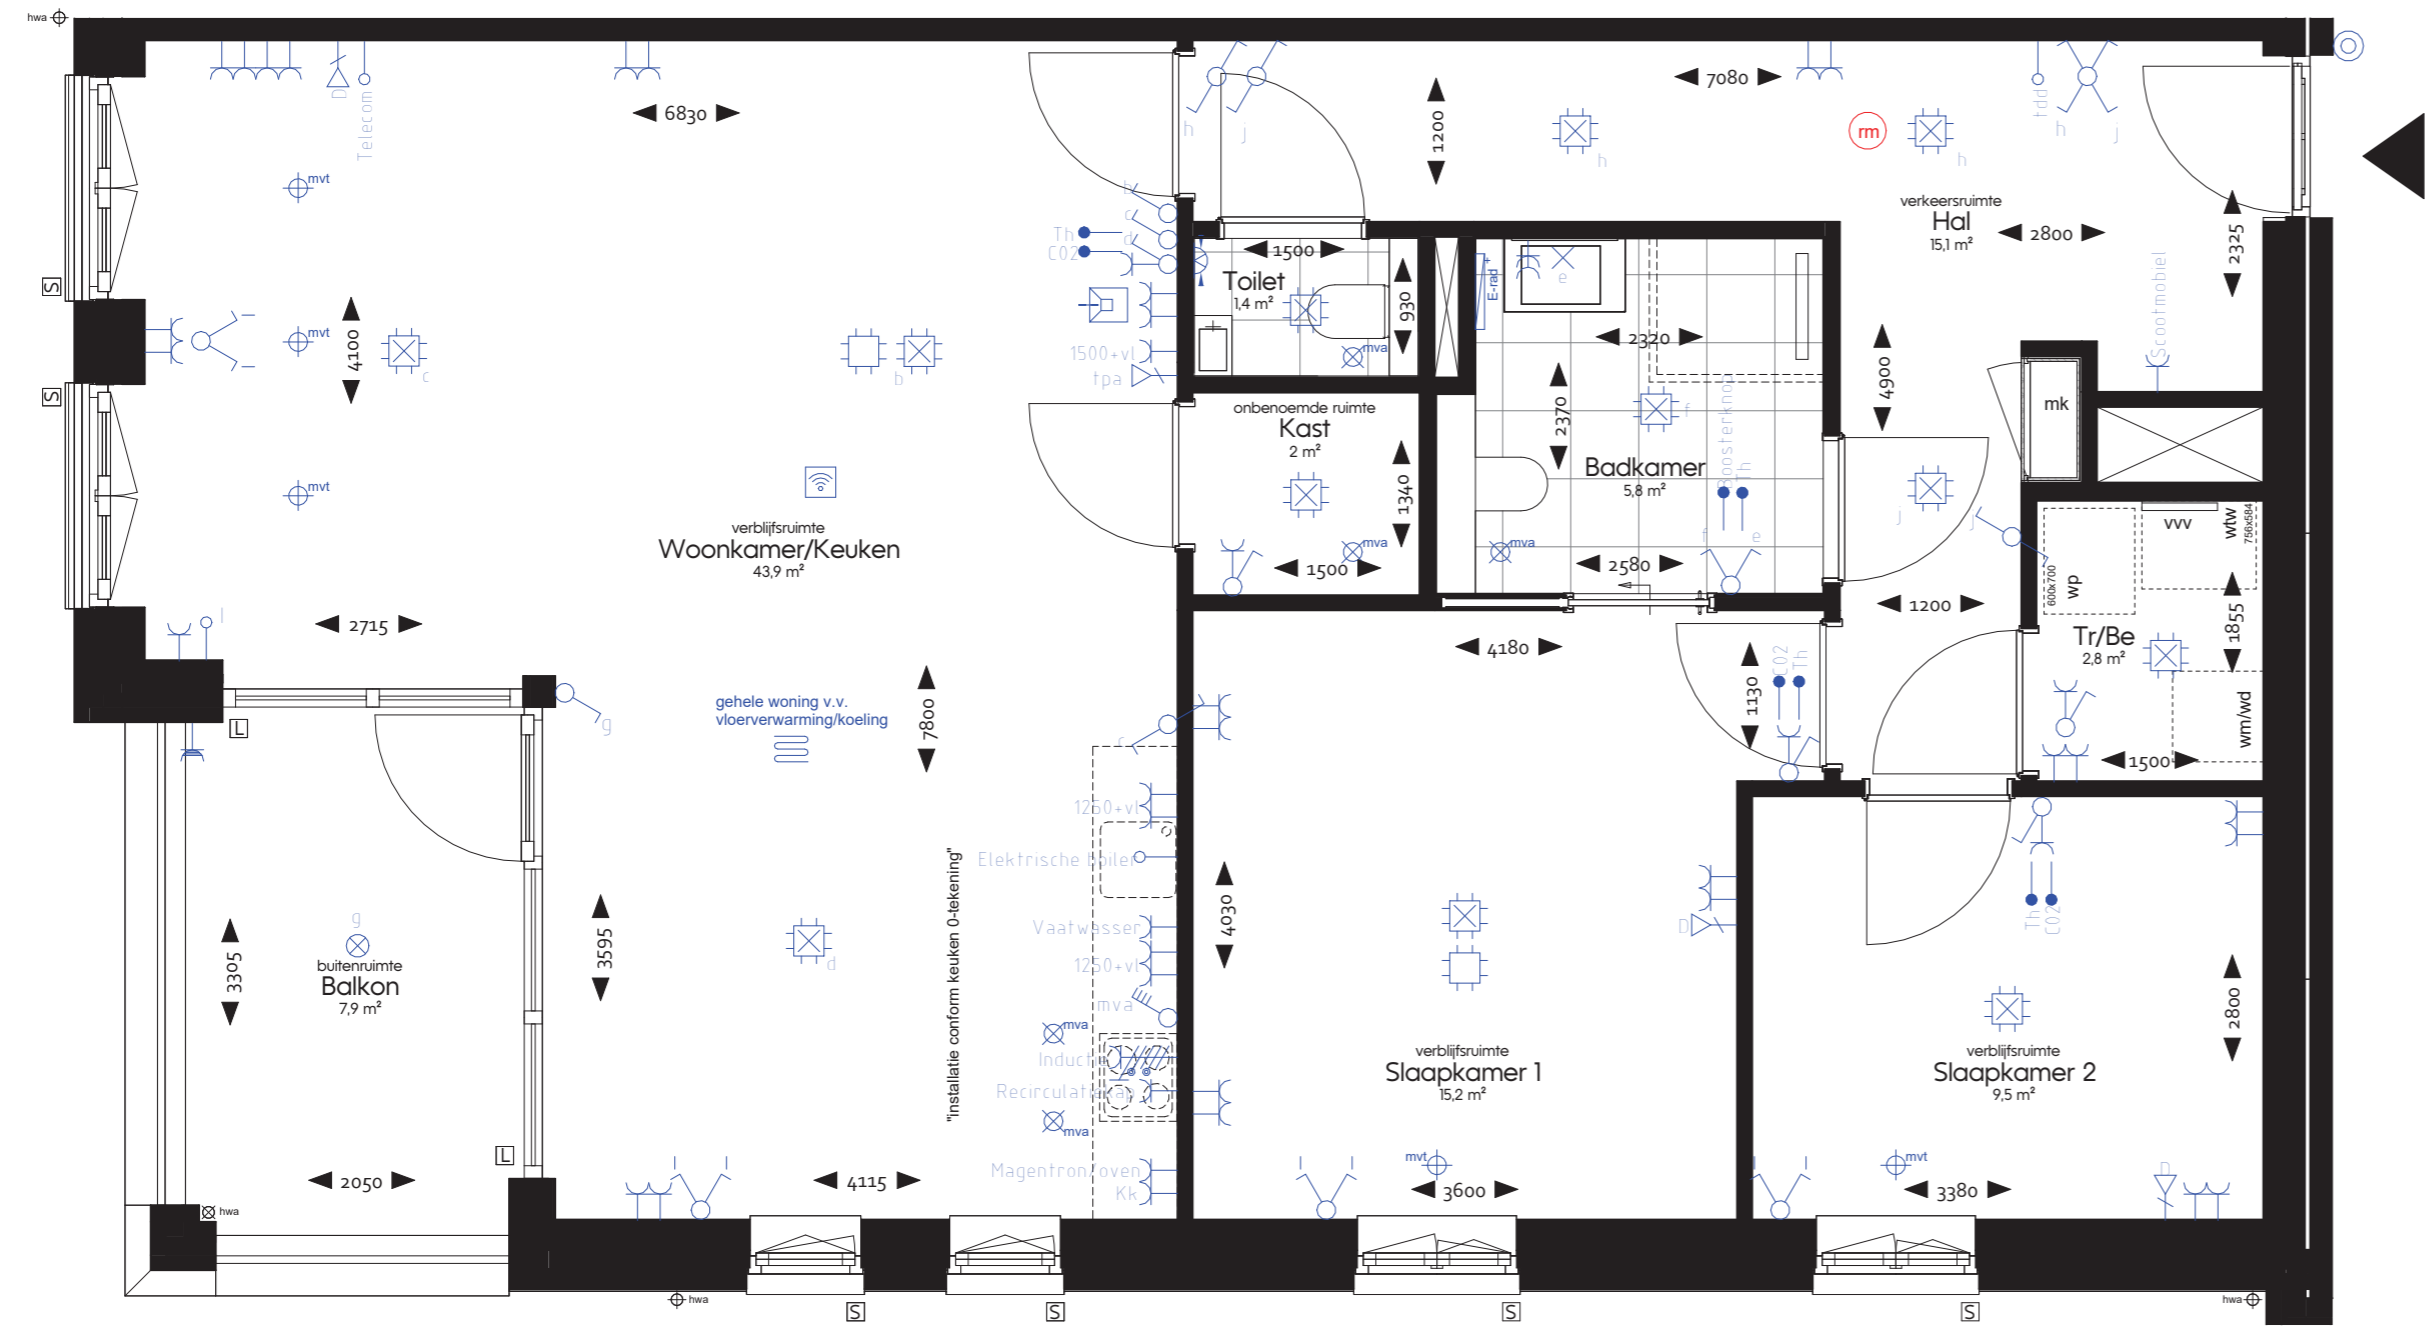

Renvooi Algemeen

- aanduiding afkortingen en symbolen

▲	entree woning/appartement
woningnr.	woningnummer
T	voortuin
Te	terras
B	balkon / loggia
P	parkeerplaats
fb	fietsenberging
L	lift
Bb	bak om boom van bovenliggend binnenterrein
Be	berging
Ab	algemene berging
Tr	technische ruimte
[S]	screens / zonwering
[L]	loze leiding t.b.v. screens
wm/wd	wasmachine/wasdroger
whw	warmteterugwinning unit
wp	warmtepomp
vw	verdelers vloerverwarming
⊗	rookmelder
⊗	hemelwaterafvoer

Disclaimer
Maatvoeringen zijn "circa" maten.
Aan deze maatvoeringen kunnen geen rechten worden ontleend.
Indien deze maatvoeringen tussen wanden is aangegeven,
is daarbij geen rekening gehouden met enige wandafwerking.

Verkooptekeningen kunnen i.r.t. zorgdomotica afwijken van de definitieve installatietekeningen.

Woningnummer 04
1 : 50