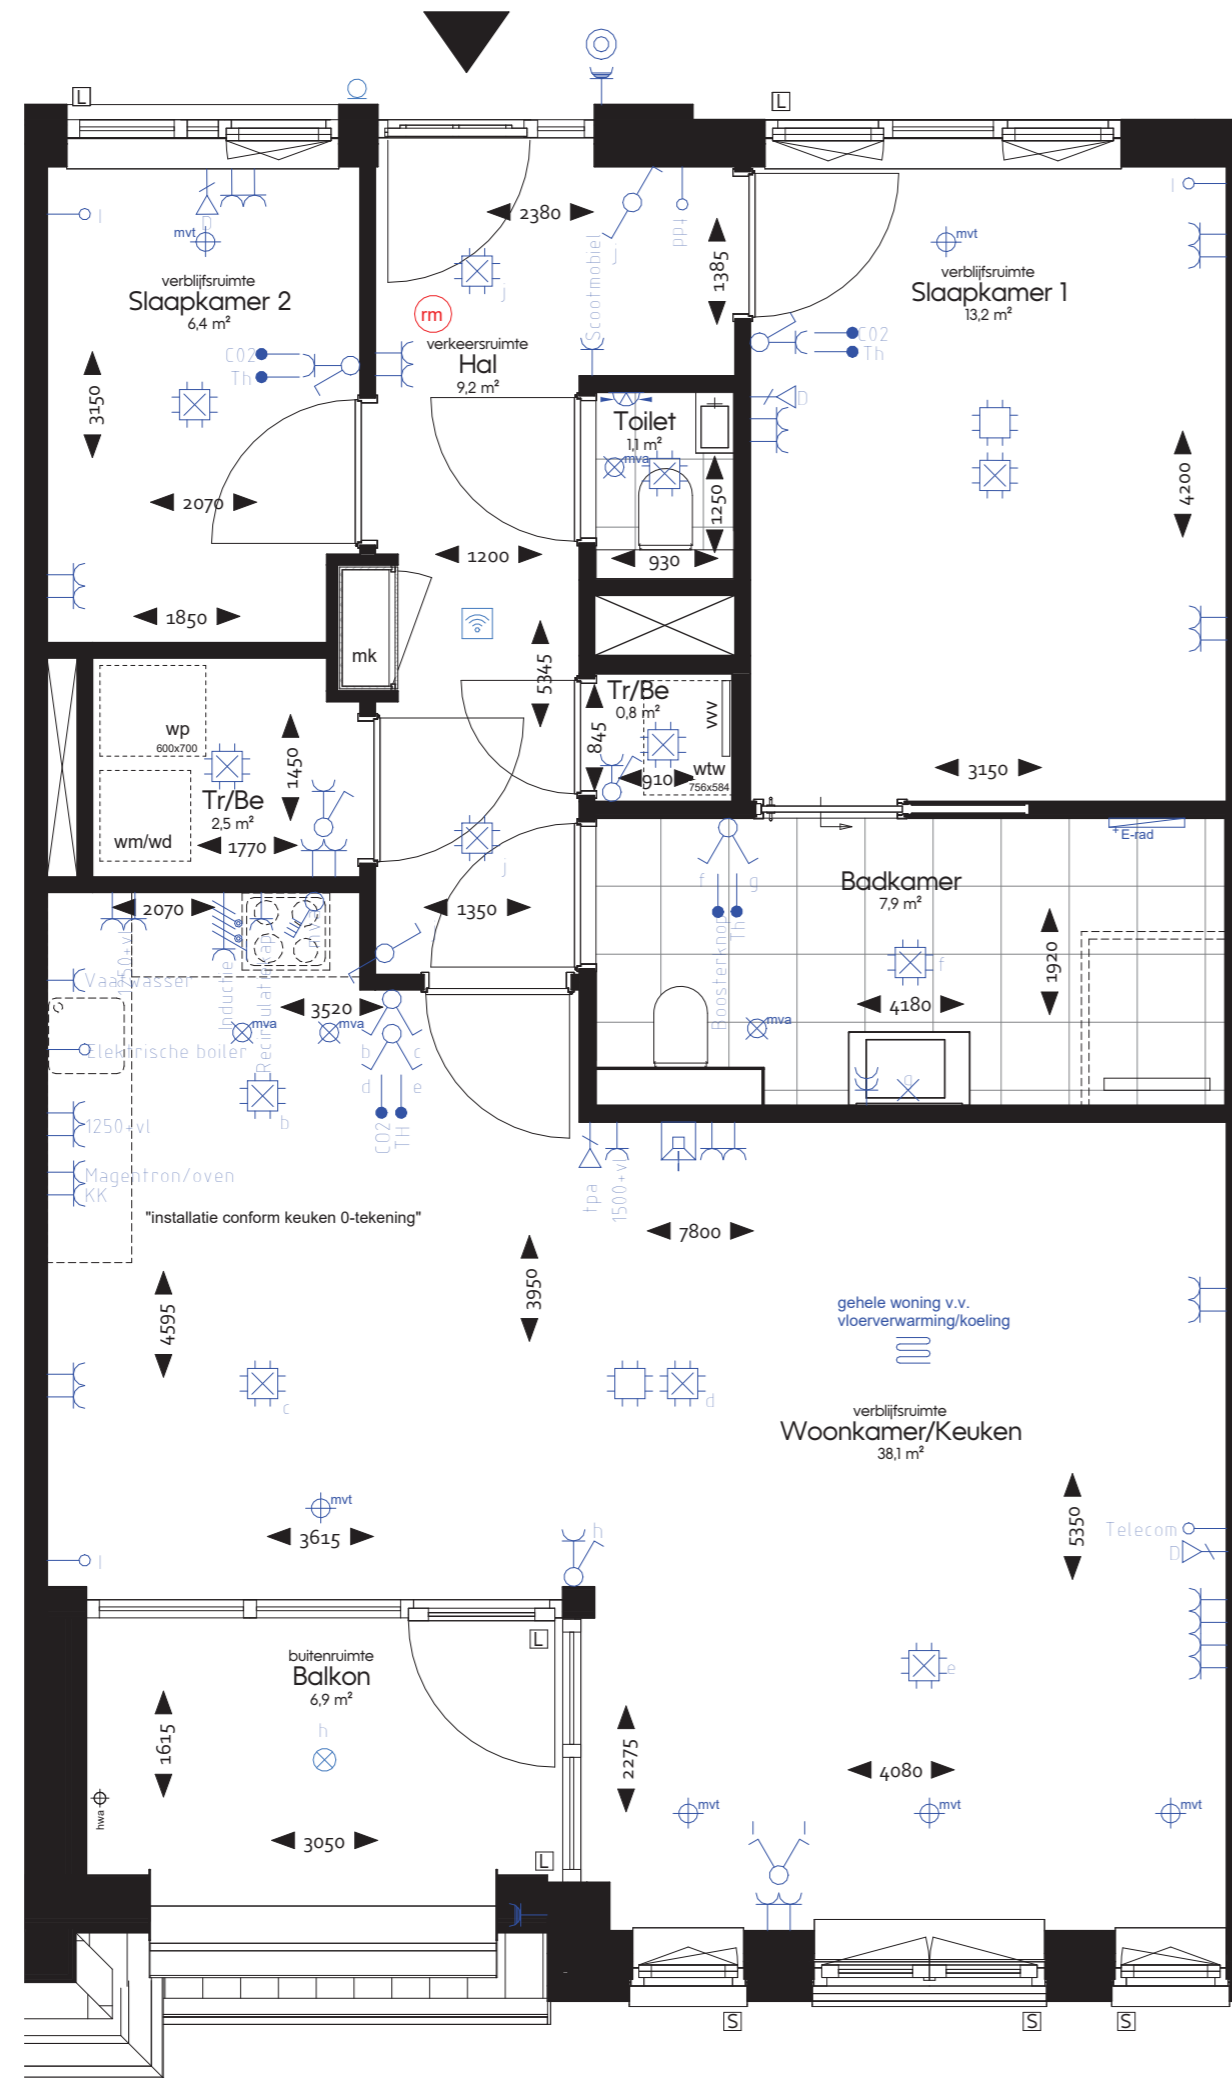

Woningnummer 120
1 : 50

Renvooi Installaties

symbol	omschrijving
↑	aansluitpunt, bedraad
↓	aansluitpunt data enkelvoudig
⋮	aansluitpunt niet bedraad
⊕	aansluitpunt licht
⊖	elektrische radiator
⊗	buitenlichtpunt met armatuur, plafond
⊙	wand armatuur, galerij
⊕	centraaldoos toekomstige CCTV installatie
⊕	centraaldoos met lichtpunt
⊕	contactdoos 1-voudig met beschermingscontact
⊕	centraaldoos 1-voudig met beschermingscontact, waterdicht
⊕	contactdoos 2-voudig met beschermingscontact
⊕	contactdoos 2-voudig met beschermingscontact in inbouwdozen
⊕	contactdoos kooktoestel
⊕	drukknop deurautomaat
⊕	enkeelpolige schakelaar met contactdoos
⊕	intercom
⊕	lichtschakelaar, PIR, 180 graden
⊕	schakelaar voor zonwering op en neer
⊕	schakelaar, 1-polig
⊕	schakelaar, 4-polig
⊕	schakelaar, kruis-
⊕	schakelaar, serie-
⊕	schakelaar, wissel-
⊕	thermostaatleiding, bedraad
⊕	toekomstige drukknop deurautomaat, niet bedraad
⊕	loze leiding t.b.v. zonwering
⊕	toekomstige personeelsalarming
⊕	wifi access point, beheert door Cedrah
⊕	vloerverwarming
⊕	afzuigpunt m.v. op plafond
⊕	toevoerpunt m.v. op plafond

Montagehoogtes, mits anders aangegeven:
wandcontactdozen op 300+vl,
schakelaars op 1050+vl.

Renvooi Algemeen

1. aanduiding afkortingen en symbolen

▲	entree woning/appartement
woningnr.	woningnummer
T	voortuin
Te	terras
B	balkon / loggia
P	parkeerplaats
fb	fietsenberging
L	lift
Bb	bak om boom van bovenliggend binnenterrein
Be	berging
Ab	algemene berging
Tr	technische ruimte
S	screens / zonwering
L	loze leiding t.b.v. screens
wm/wd	wasmachine/wasdroger
whw	warmteterugwinning unit
wp	warmtepomp
vv	verdeler vloerverwarming
⊕	rookmelder
⊕	hemelwaterafvoer

Disclaimer
Maatvoeringen zijn "circa" maten.
Aan deze maatvoeringen kunnen geen rechten worden ontleend.
Indien deze maatvoeringen tussen wanden is aangegeven,
is daarbij geen rekening gehouden met enige wandafwerking.

Verkooptekeningen kunnen i.r.t. zorgdomotica afwijken van de definitieve installatietekeningen.