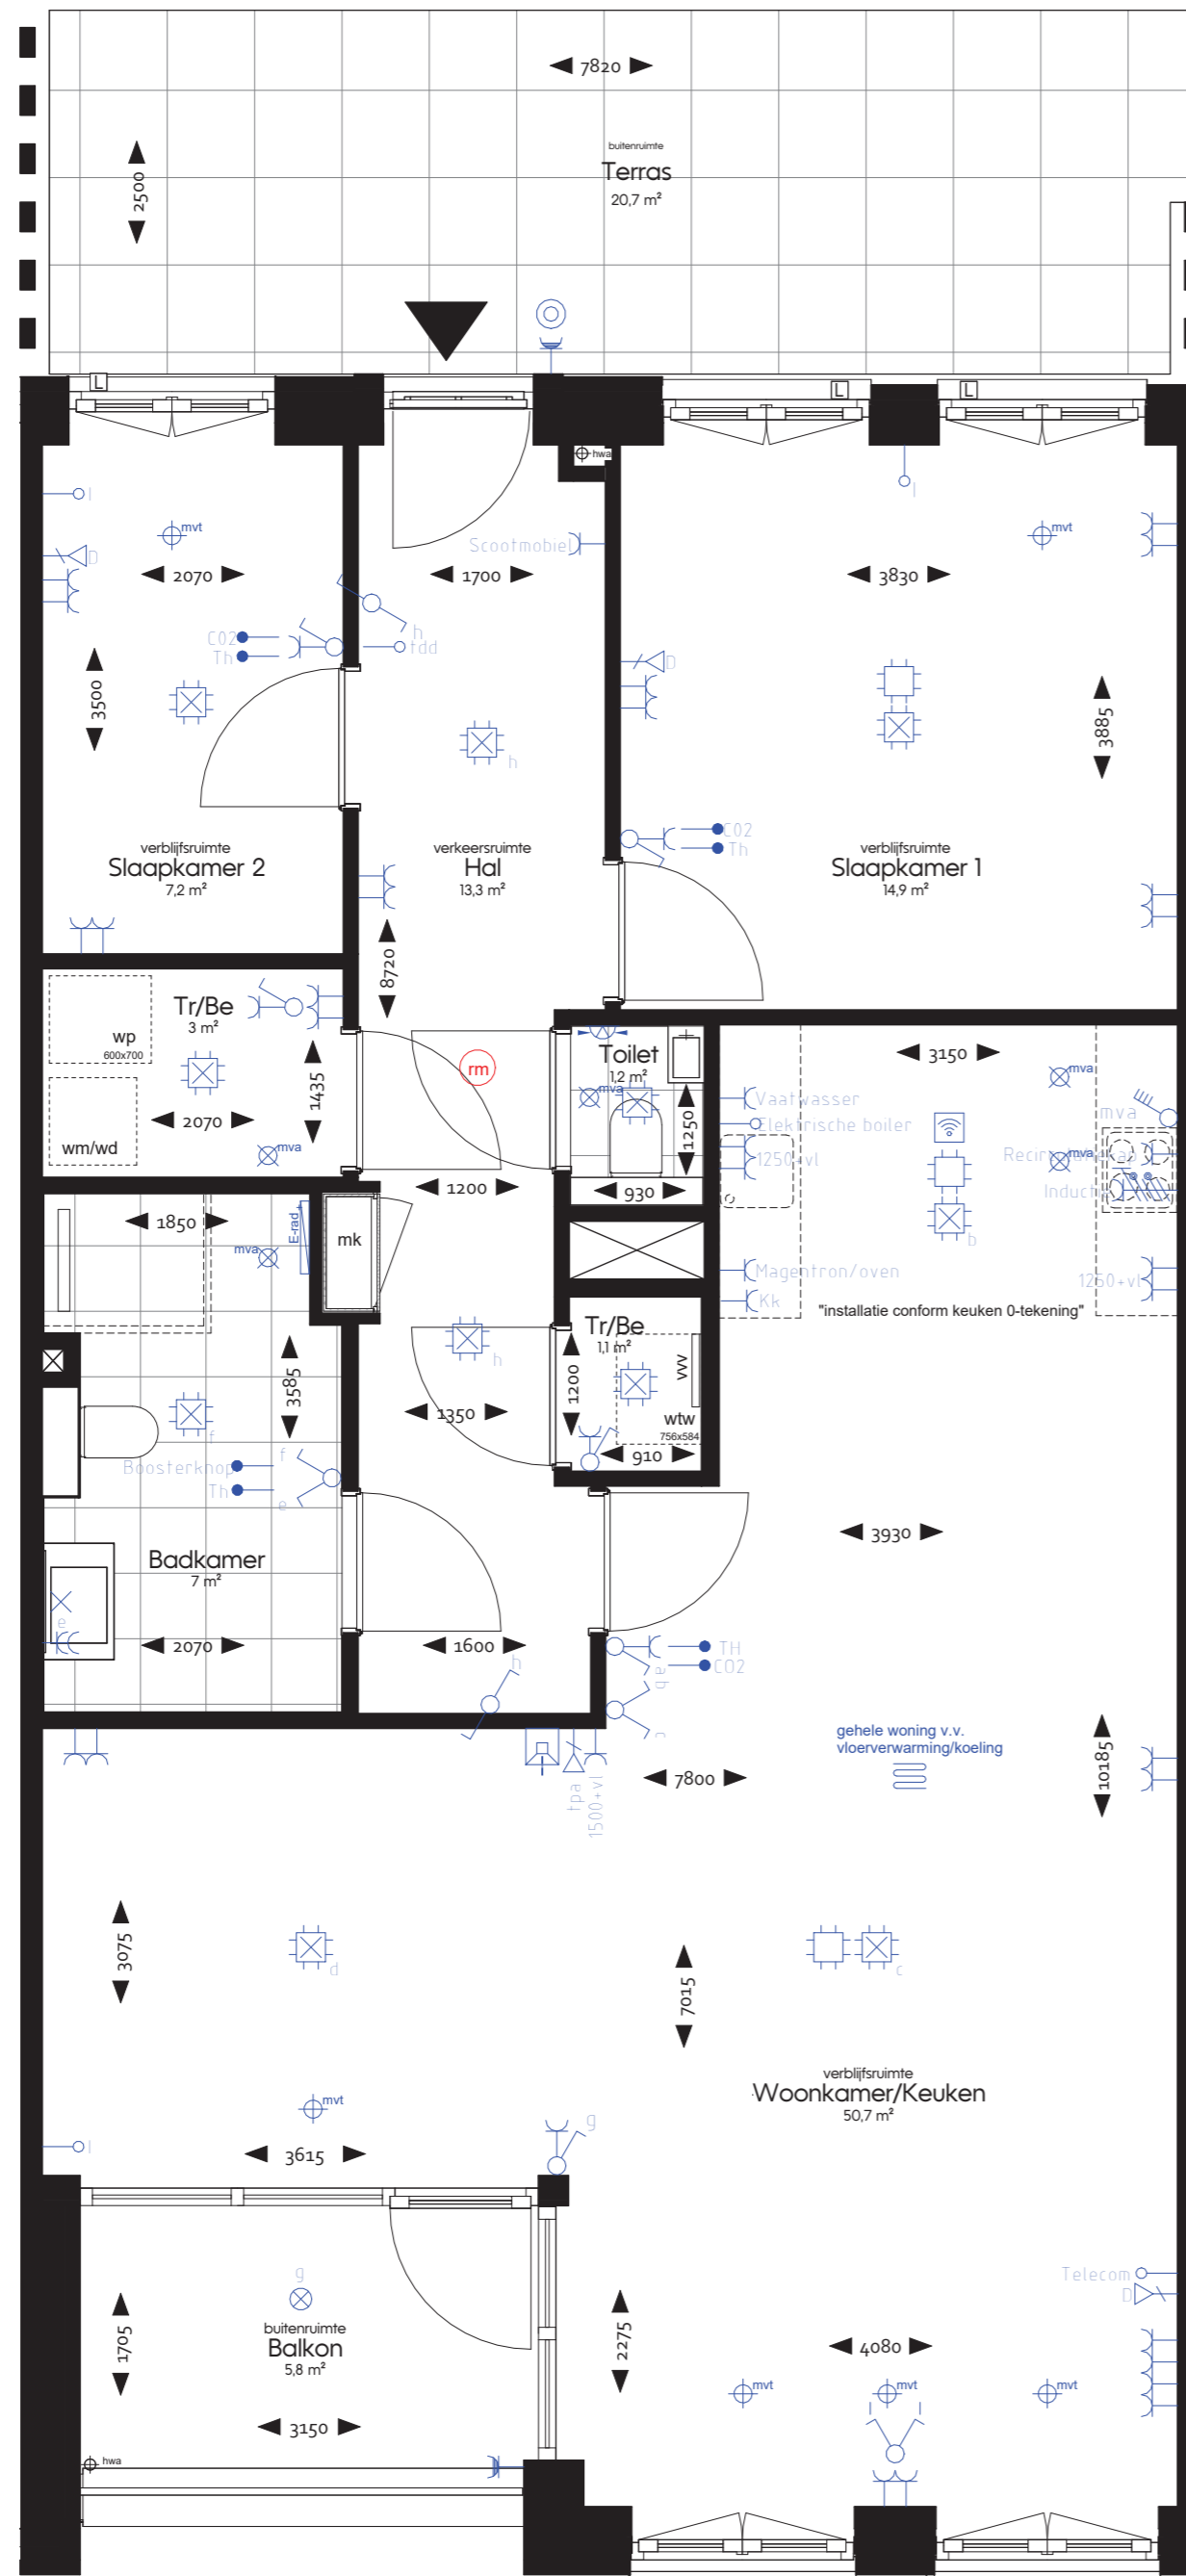

Verkooptekeningen kunnen i.r.t. zorgdomotica afwijken van de  
definitieve installatietekeningen.

PROJECT	Lindehove	WERKNUMMER	5032	TEKENINGNUMMER	VK-05
ONDERDEEL	Woningnummer 10	GETEKEND			09-03-2026
SPECIFICATIE	Verkooptekening	SCHAAL			1:50
		FORMAAT			A2