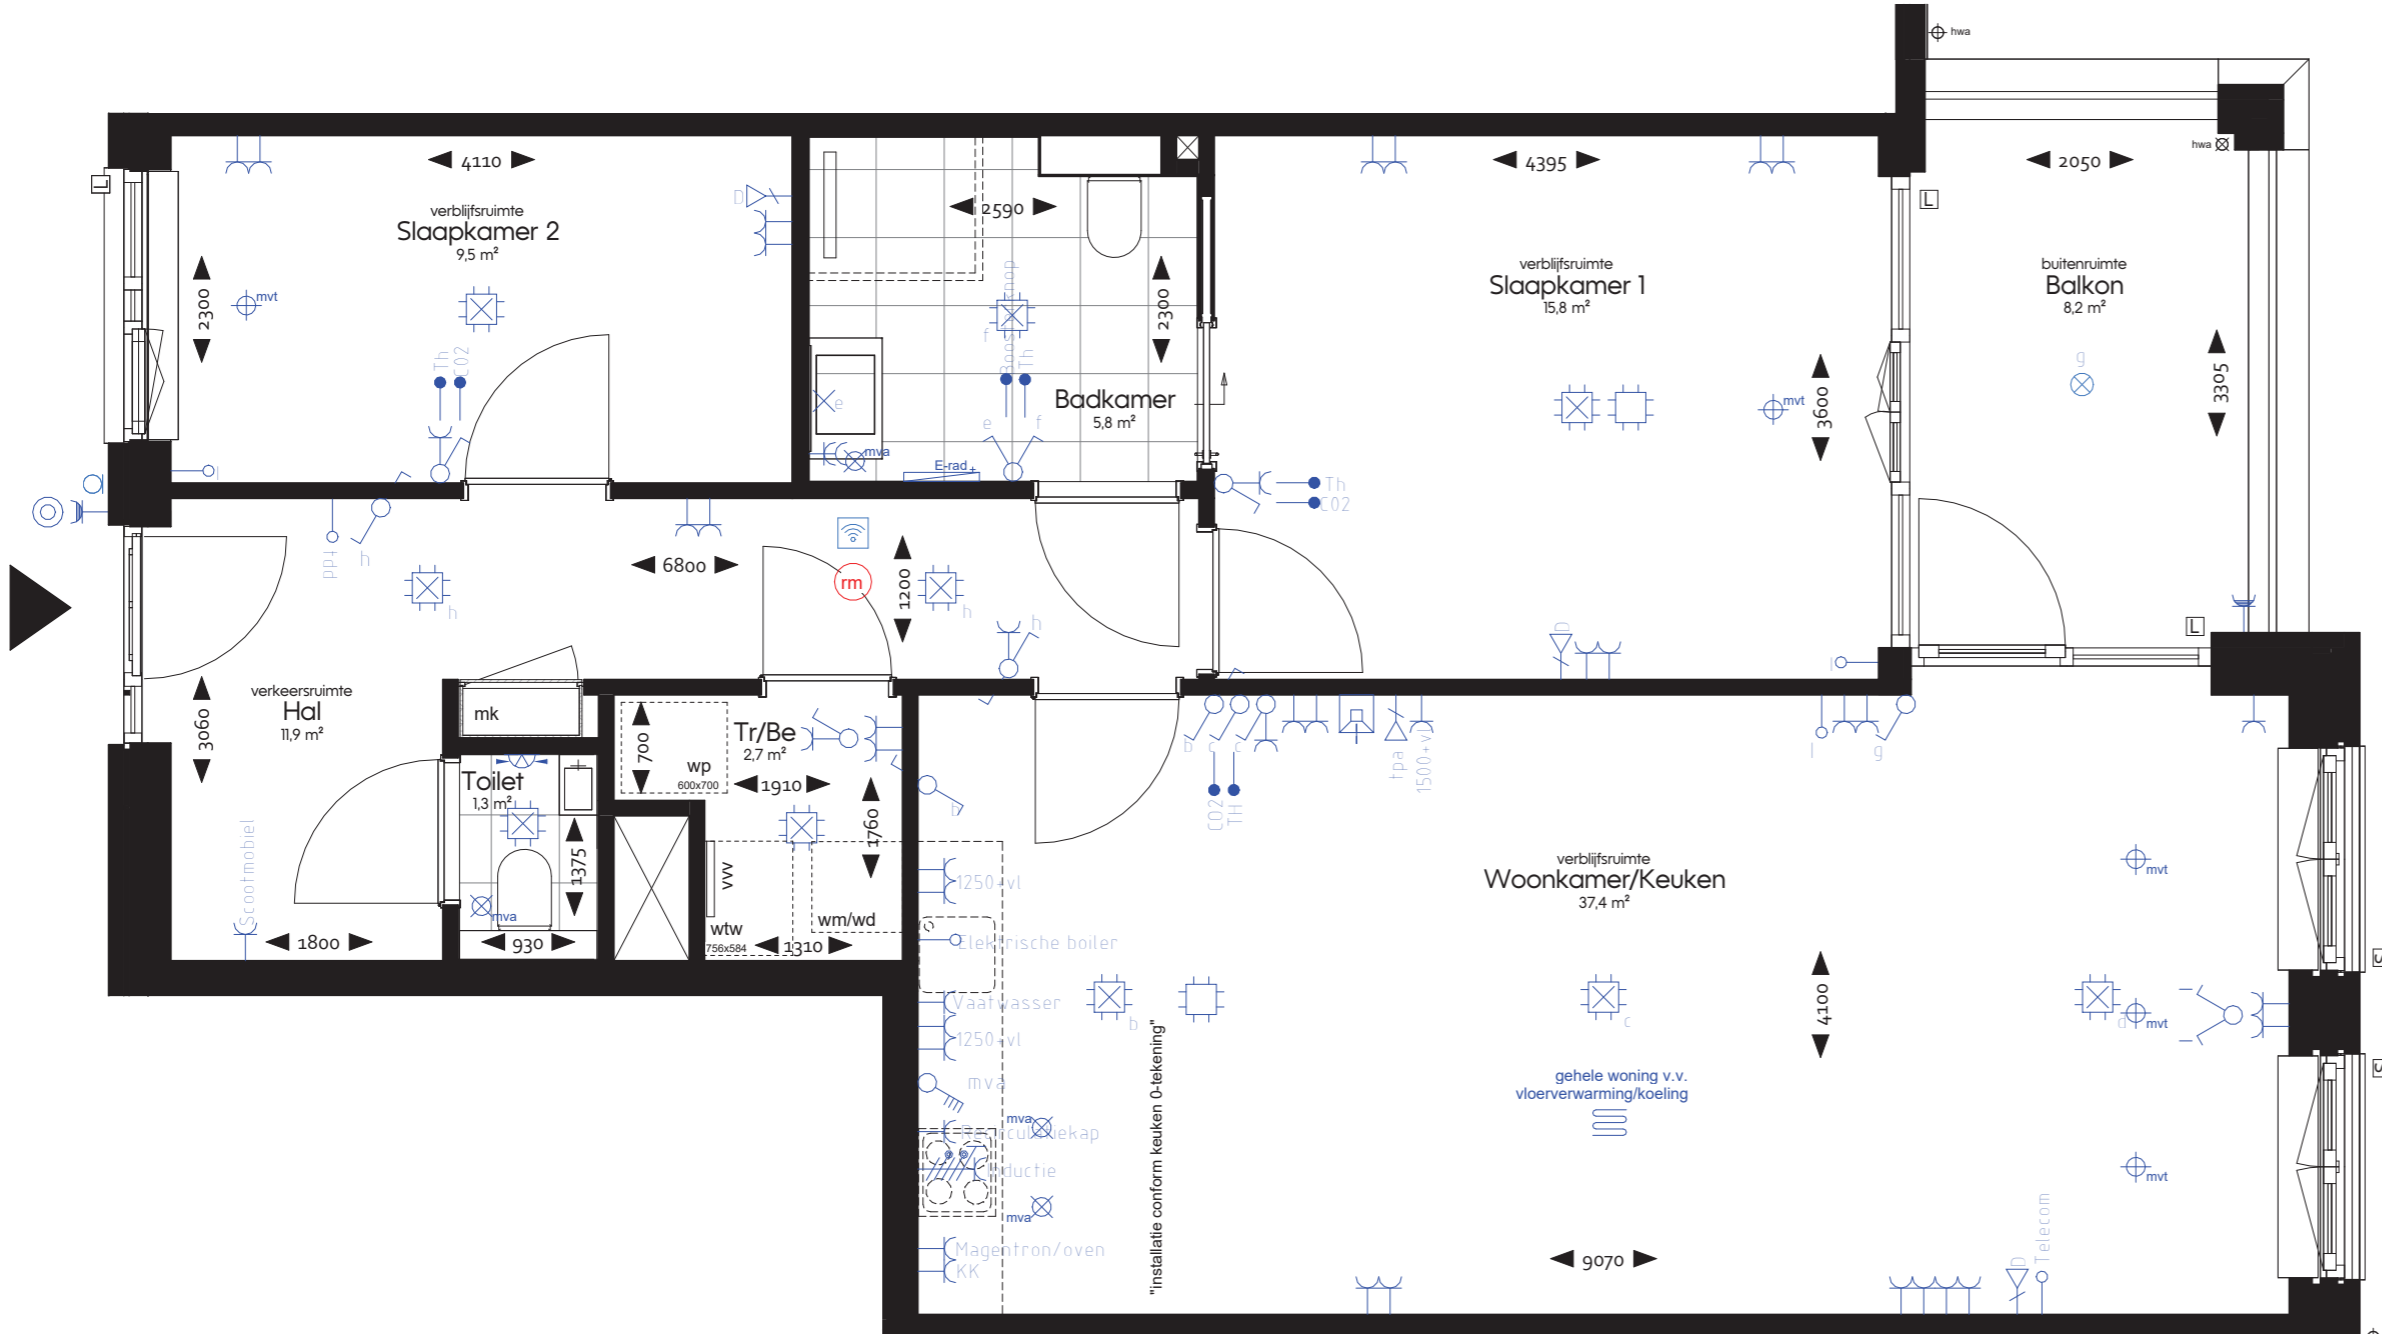

Renvooi Algemeen

- aanduiding afkortingen en symbolen

▲	entree woning/appartement
woningnr.	woningnummer
T	voortuin
Te	terras
B	balkon / loggia
P	parkeerplaats
fb	fietsenberging
L	lift
Bb	bak om boom van bovenliggend binnenterrein
Be	berging
Ab	algemene berging
Tr	technische ruimte
S	screens / zonwering
L	loze leiding t.b.v. screens
wm/wd	wasmachine/wasdroger
wtw	warmteterugwinning unit
wp	warmtepomp
vv	verdelers vloerverwarming
rm	rookmelder
⊗	hemelwaterafvoer