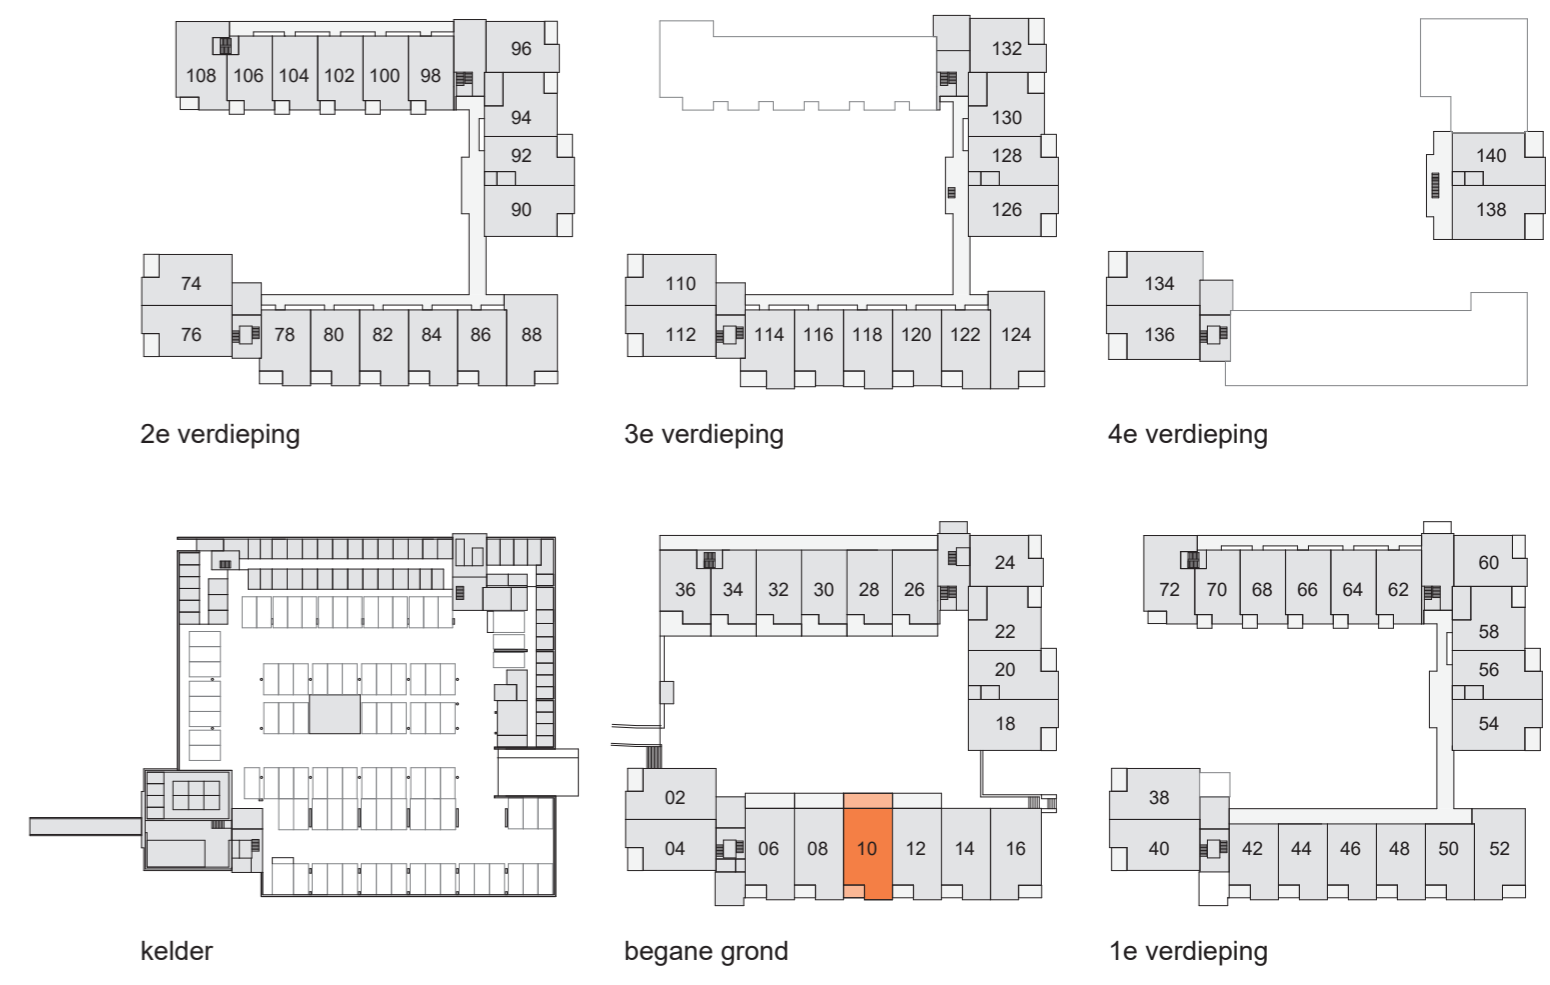

PROJECT	Lindehove	WERKNUMMER	5032	TEKENINGNUMMER	VK-05
ONDERDEEL	Woningnummer 10	GETEKEND			09-03-2026
SPECIFICATIE	Verkooptekening	SCHAAL			1:50
		FORMAAT			A2