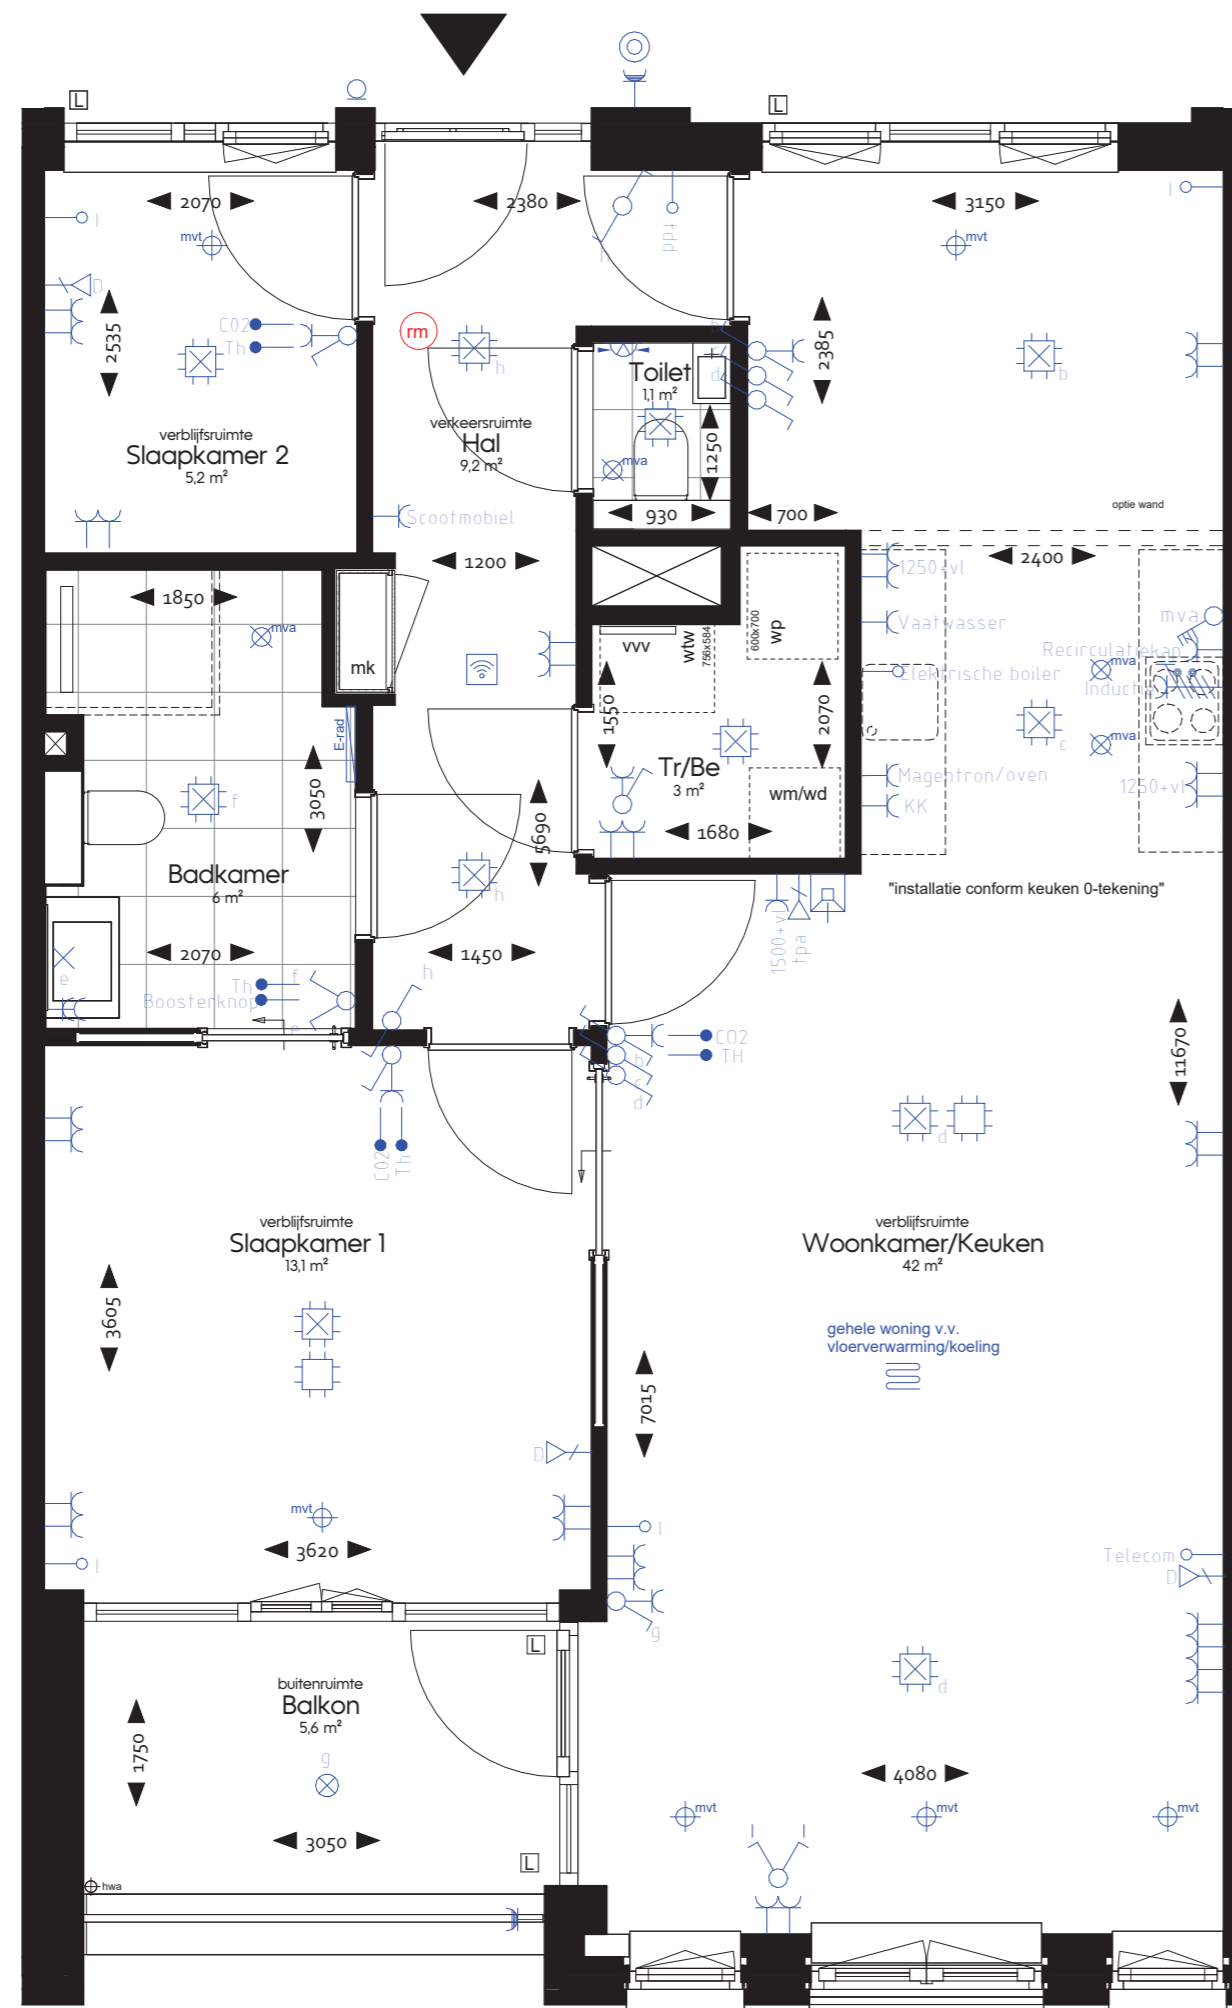

Verkooptekeningen kunnen i.r.t. zorgdomotica afwijken van de definitieve installatietekeningen.

Woningnummer 40  
1:50

PROJECT	Lindehove	WERKNUMMER	5032	TEKENINGNUMMER	VK-20
ONDERDEEL	Woningnummer 40	GETEKEND			09-03-2026
SPECIFICATIE	Verkooptekening	SCHAAL			1:50
		FORMAAT			A2