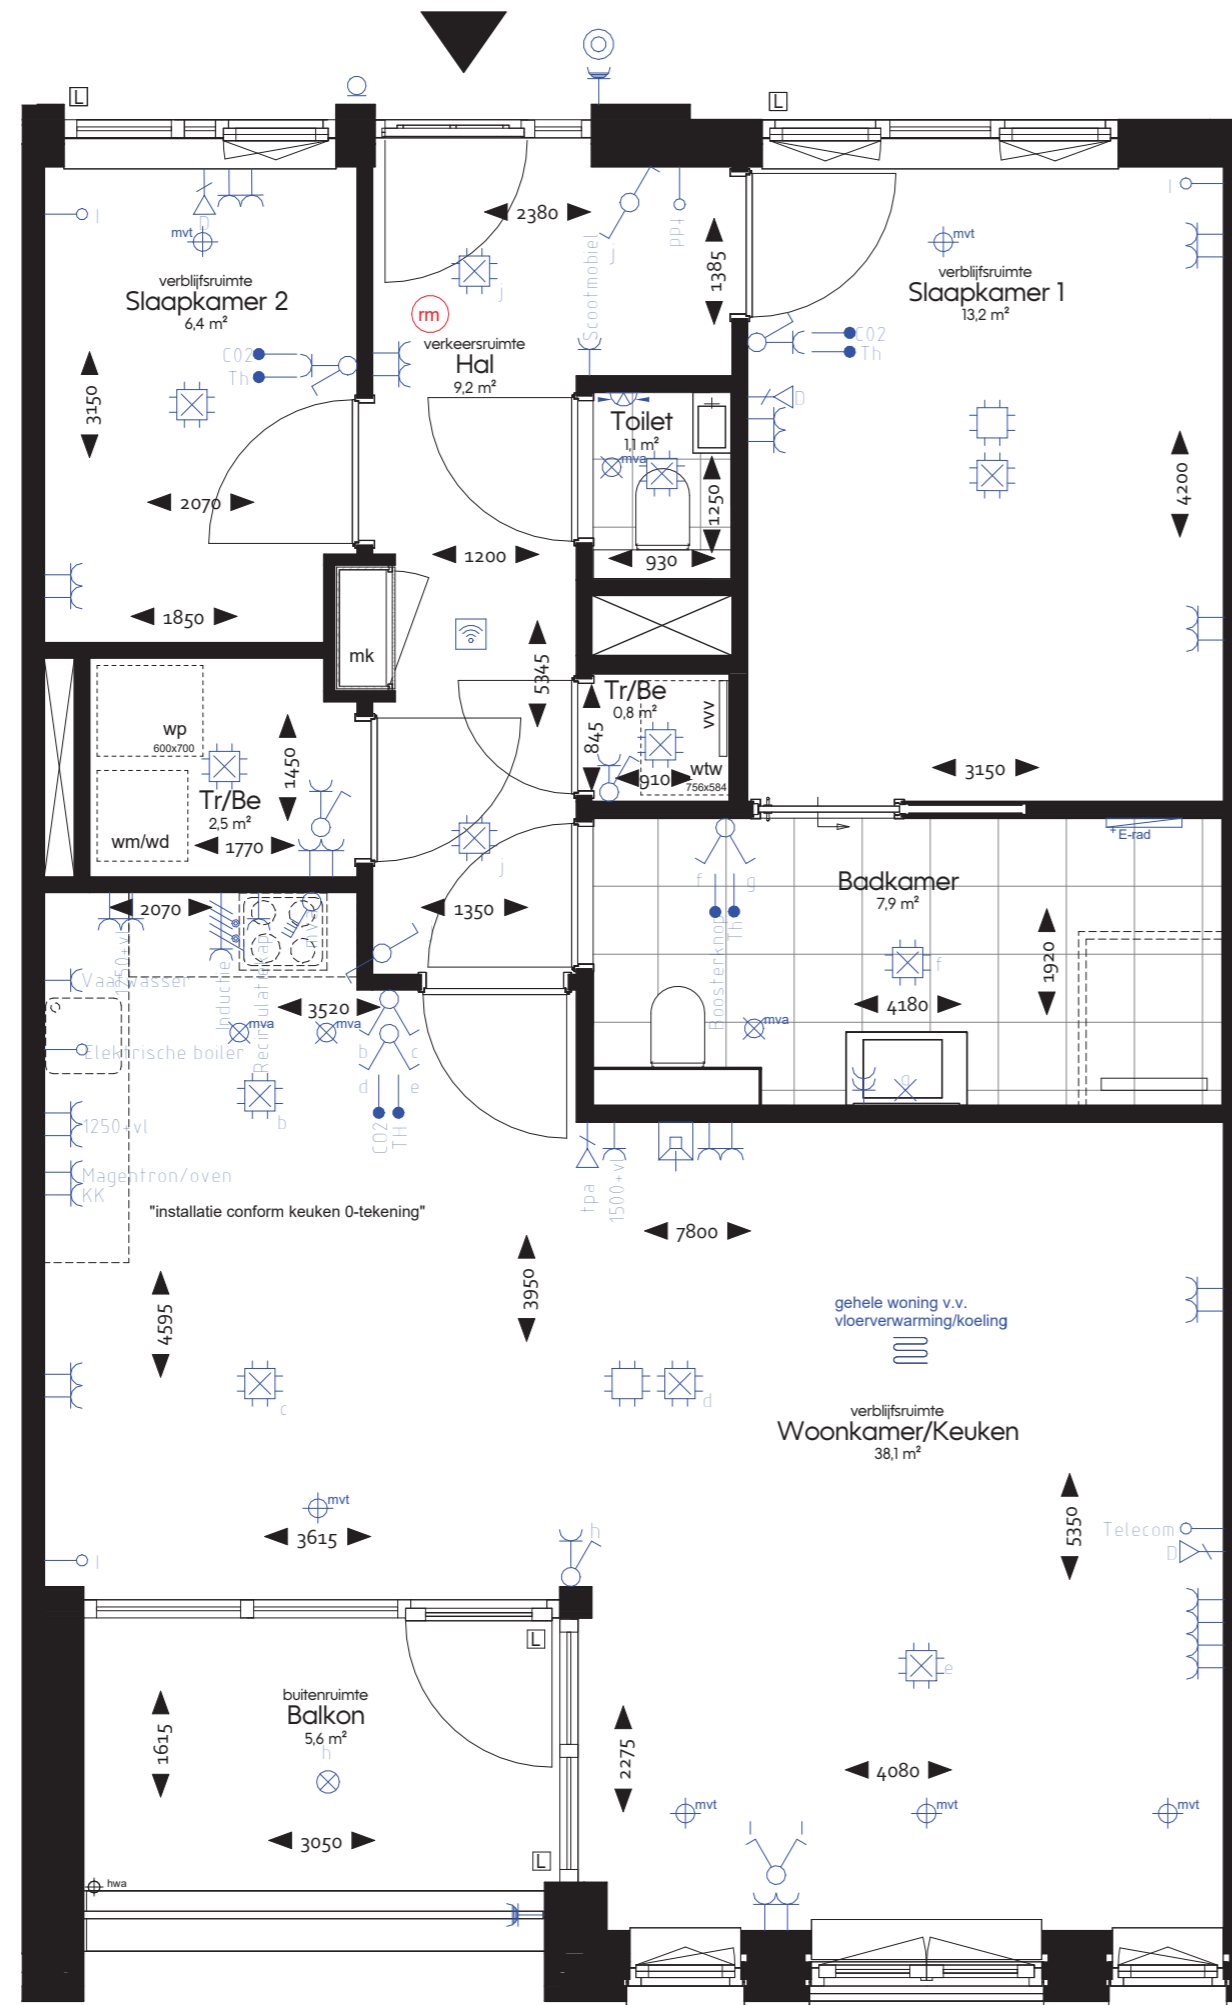

Woningnummer 48
1:50

Renvooi Installaties

symbool	omschrijving
↑	aansluitpunt, bedraad
↑	aansluitpunt data enkelvoudig
↑	aansluitpunt niet bedraad
⊗	aansluitpunt licht
E-rad	elektrische radiator
⊗	buitenlichtpunt met armatuur, plafond
⊗	wand armatuur, galerij
⊗	centraaldoos toekomstige CCTV installatie
⊗	centraaldoos met lichtpunt
⊗	contactdoos 1-voudig met beschermingscontact
⊗	centraaldoos 1-voudig met beschermingscontact, waterdicht
⊗	contactdoos 2-voudig met beschermingscontact
⊗	contactdoos 2-voudig met beschermingscontact in inbouwdozen
⊗	contactdoos kooktoestel
⊗	drukknop deurautomaat
⊗	enkelpolige schakelaar met contactdoos
⊗	intercom
⊗	lichtschakelaar, PIR, 180 graden
⊗	schakelaar voor zonwering op en neer
⊗	schakelaar, 1-polig
⊗	schakelaar, 4-polig
⊗	schakelaar, kruis-
⊗	schakelaar, serie-
⊗	schakelaar, wissel-
⊗	thermostaatleiding, bedraad
⊗	toekomstige drukknop deurautomaat, niet bedraad
⊗	loze leiding t.b.v. zonwering
⊗	toekomstige personeelsalarmering
⊗	wifi access point, beheert door Cedrah
⊗	vloerverwarming
⊗	afzuigpunt m.v. op plafond
⊗	toevoerpunt m.v. op plafond

Montagehoogtes, mits anders aangegeven:
wandcontactdozen op 300+vl,
schakelaars op 1050+vl.

Renvooi Algemeen

- aanduiding afkortingen en symbolen

▲	entree woning/appartement
woningnr.	woningnummer
T	voortuin
Te	terras
B	balkon / loggia
P	parkeerplaats
fb	fietsenberging
L	lift
Bb	bak om boom van bovenliggend binnenterrein
Be	berging
Ab	algemene berging
Tr	technische ruimte
S	screens / zonwering
L	loze leiding t.b.v. screens
wm/wd	wasmachine/wasdroger
whw	warmteterugwinning unit
wp	warmtepomp
vv	verdelers vloerverwarming
rm	rookmelder
⊗	hemelwaterafvoer

Disclaimer
Maatvoeringen zijn "circa" maten.
Aan deze maatvoeringen kunnen geen rechten worden ontleend.
Indien deze maatvoeringen tussen wanden is aangegeven,
is daarbij geen rekening gehouden met enige wandafwerking.

Verkooptekeningen kunnen i.r.t. zorgdomotica afwijken van de definitieve installatietekeningen.