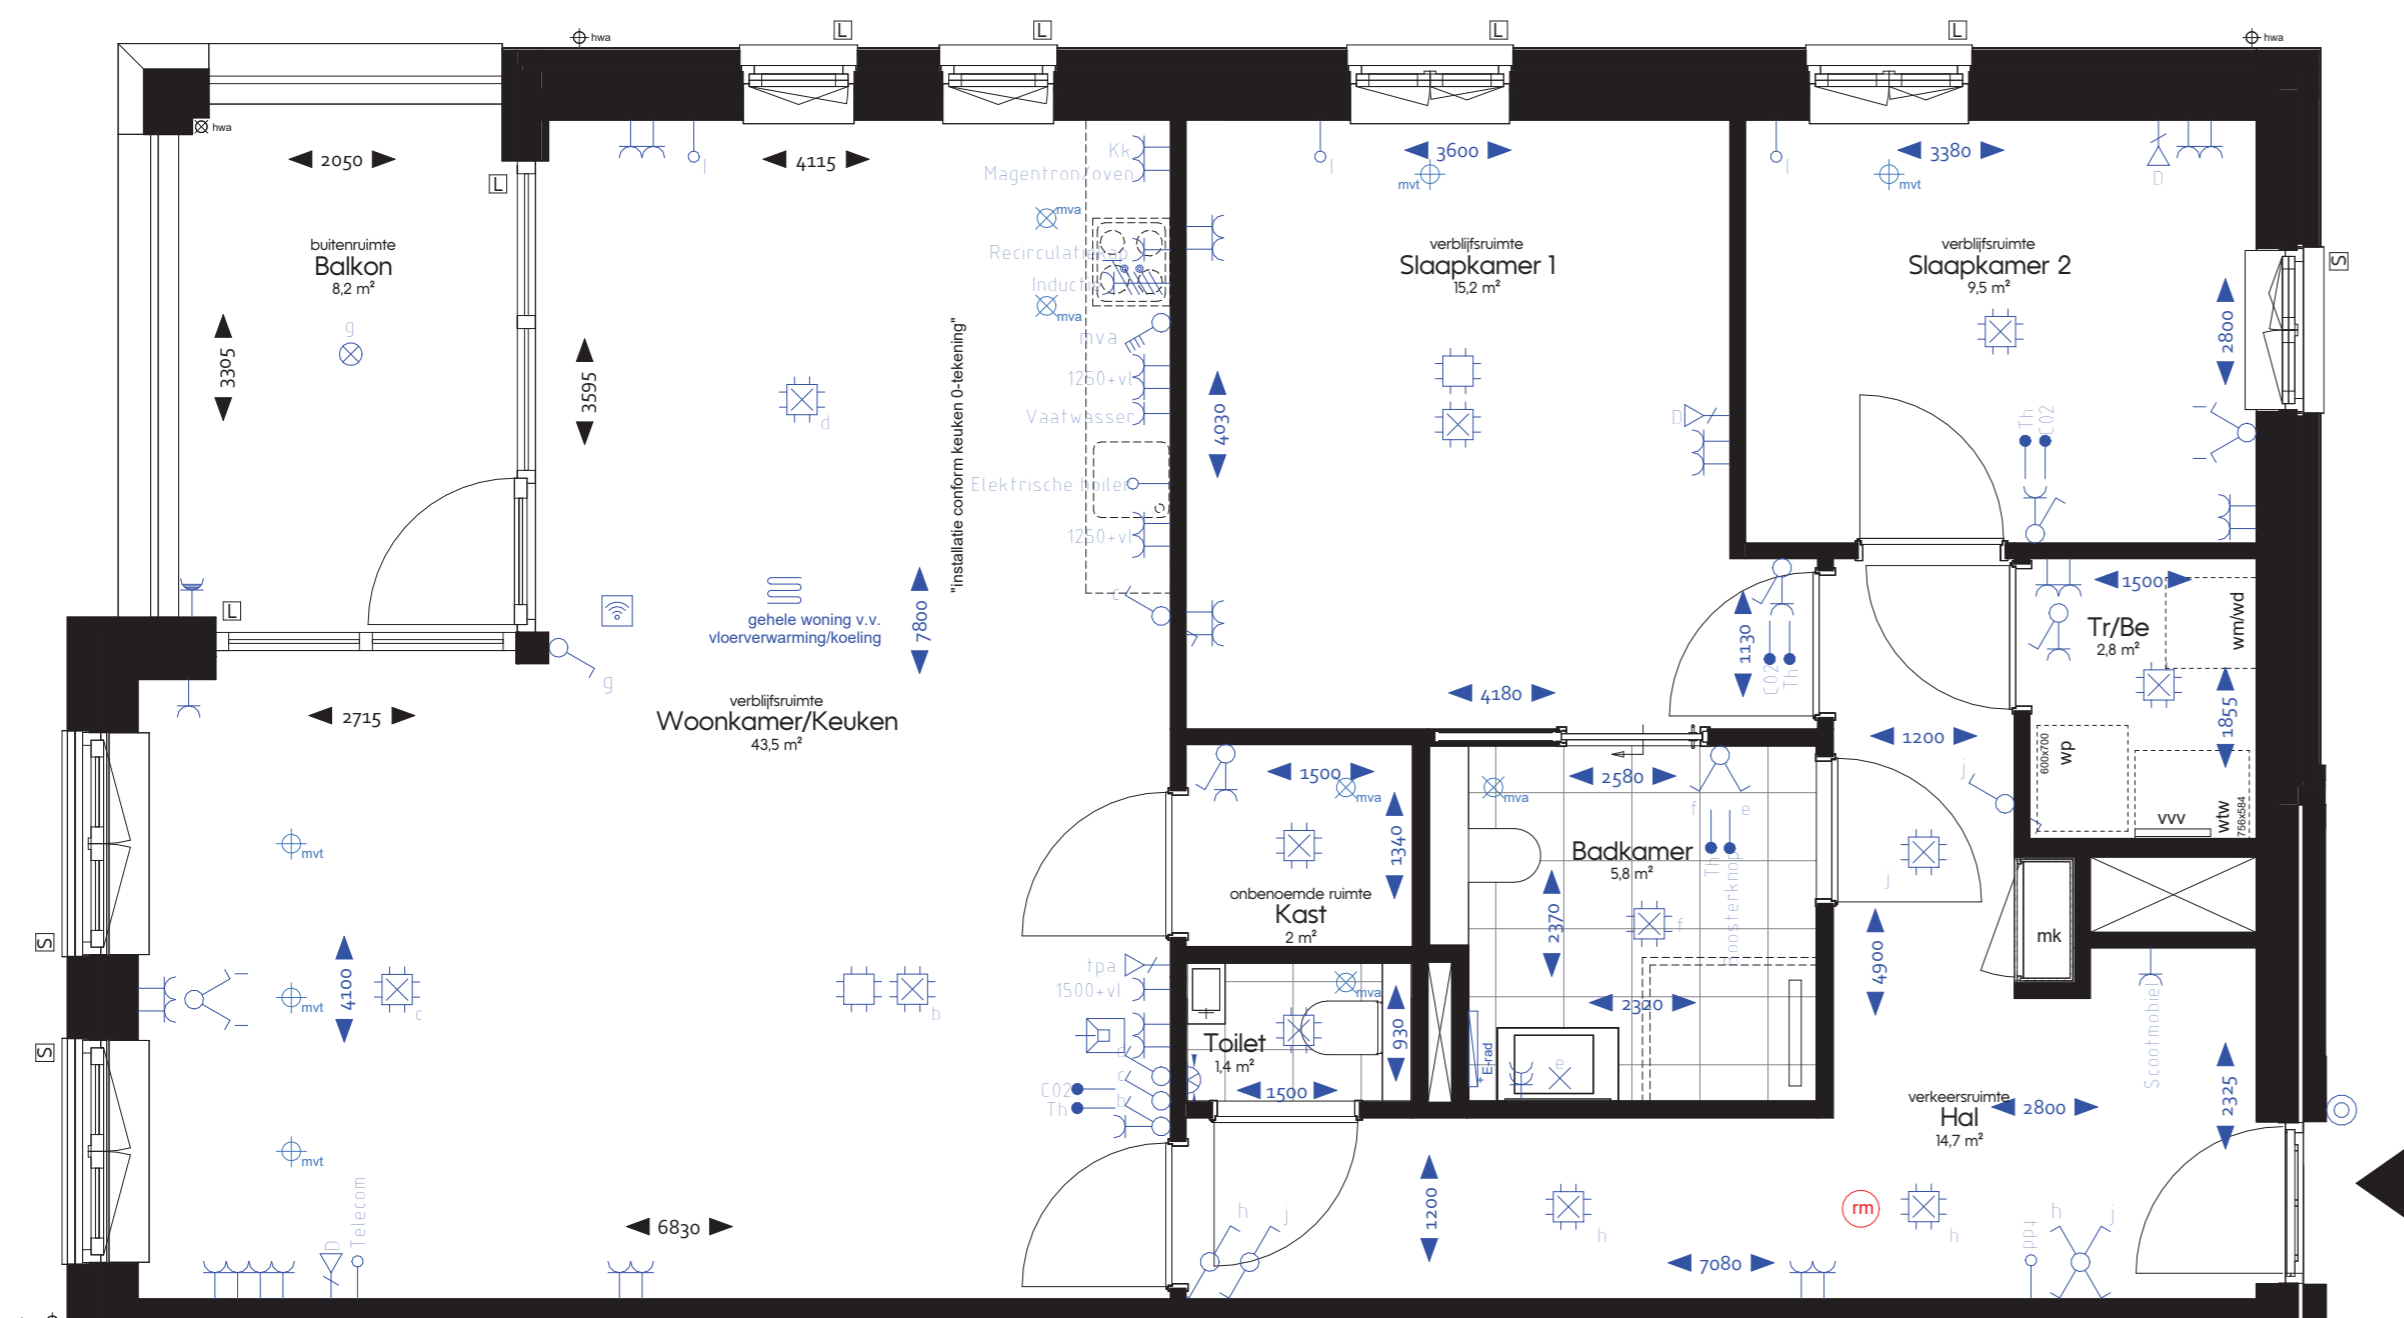

Renvooi Algemeen

- aanduiding afkortingen en symbolen

▲	entree woning/appartement
woningnr.	woningnummer
T	voortuin
Te	terras
B	balkon / loggia
P	parkeerplaats
fb	fietsenberging
L	lift
Bb	bak om boom van bovenliggend binnenterrein
Be	berging
Ab	algemene berging
Tr	technische ruimte
S	screens / zonwering
L	loze leiding t.b.v. screens
wn/wd	wasmachine/wasdroger
whw	warmteterugwinning unit
wp	warmtepomp
vw	verdelers vloerverwarming
rm	rookmelder
⊗	hemelwaterafvoer

Montagehoogtes, mits anders aangegeven, wandcontactdozen op 300+vl, schakelaars op 1050+vl.

Disclaimer
Maatvoeringen zijn "circa" maten. Aan deze maatvoeringen kunnen geen rechten worden ontleend. Indien deze maatvoeringen tussen wanden is aangegeven, is daarbij geen rekening gehouden met enige wandafwerking.

Verkooptekeningen kunnen i.r.t. zorgdomotica afwijken van de definitieve installatietekeningen.

Woningnummer 74
1 : 50