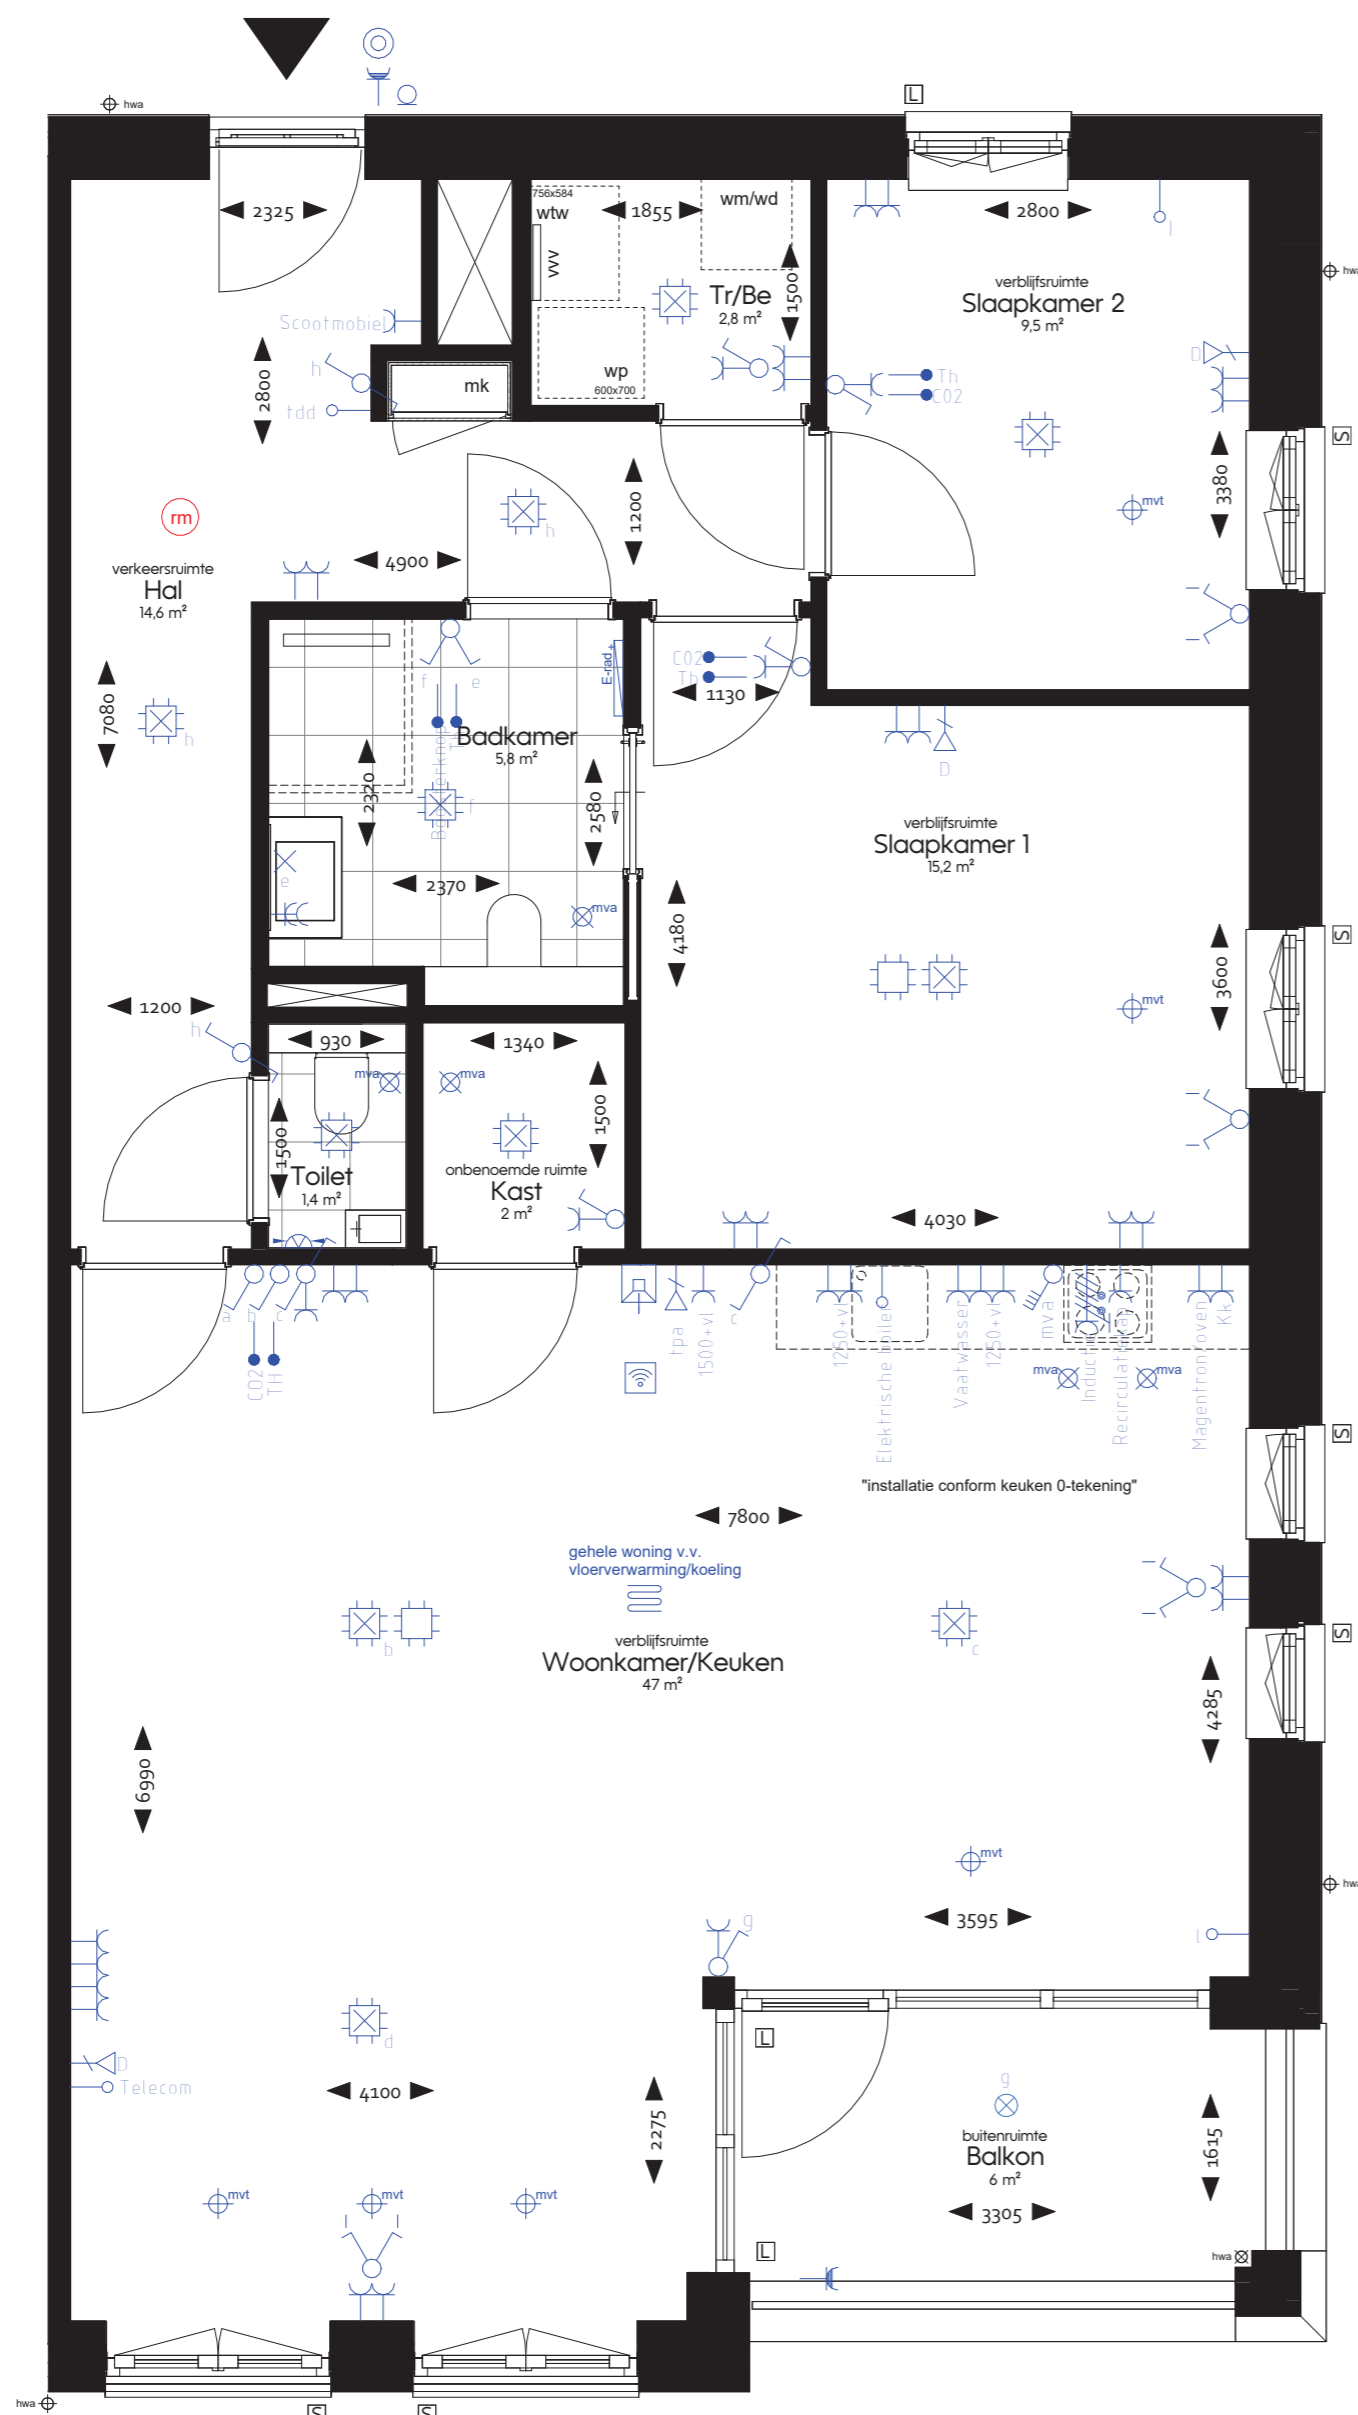

Woningnummer 16
1 : 50