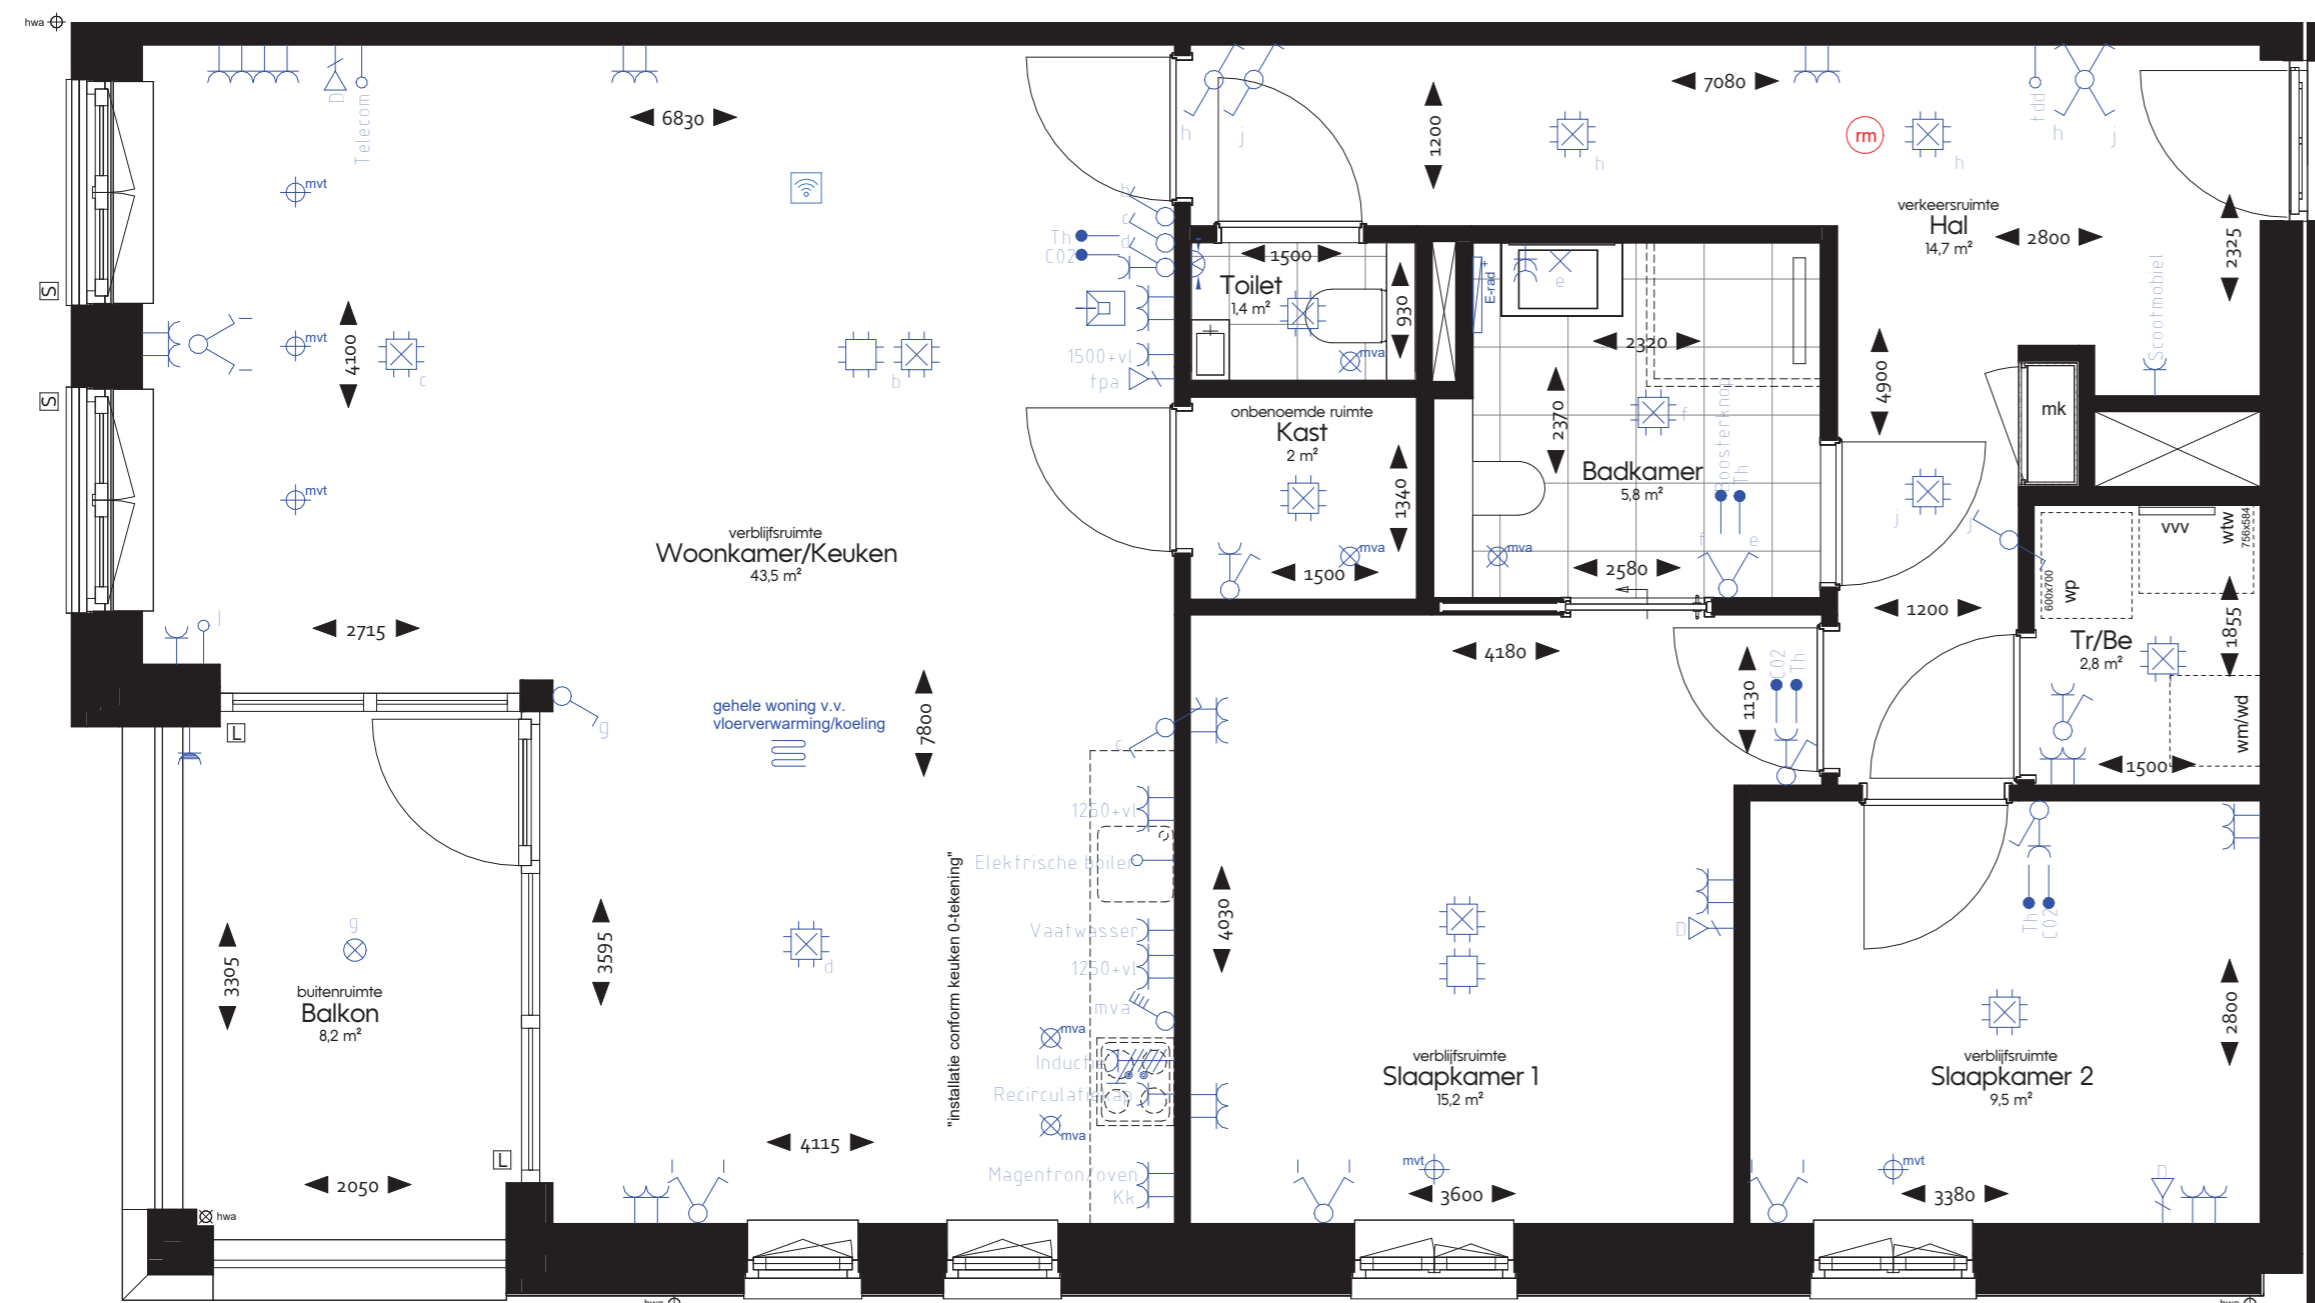

Verkooptekeningen kunnen i.r.t. zorgdomotica afwijken van de definitieve installatietekeningen.

Woningnummer 40  
1:50

PROJECT	Lindehove	WERKNUMMER	5032	TEKENINGNUMMER	VK-20
ONDERDEEL	Woningnummer 40	GETEKEND			09-03-2026
SPECIFICATIE	Verkooptekening	SCHAAL			1:50
		FORMAAT			A2